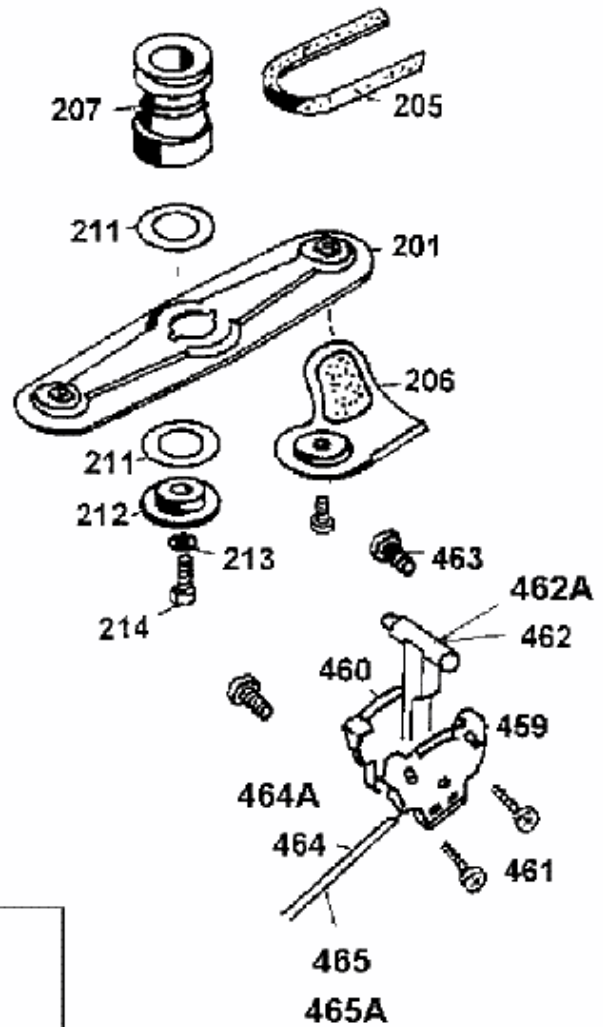

6.42 BAK > 4728000 SERIE A (1999) > GASZUG, MESSER, MOTOR

Nicht gezeichnet!		Not shown!		
466	Polybeutel Poly bag	B&S	468	Anleitung Manual
467	Polybeutel Poly bag	Tec	469	Fangkorb Grass catcher

0299_j18