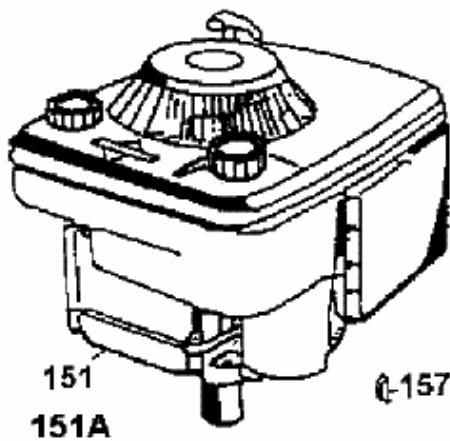

6.42 BAK > 4728000 SERIE A (1999) > GASZUG, MESSER, MOTOR

Nicht gezeichnet!		Not shown!		
466	Polybeutel Poly bag	B&S	468	Anleitung Manual
467	Polybeutel Poly bag	Tec	469	Fangkorb Grass catcher

0299_j18