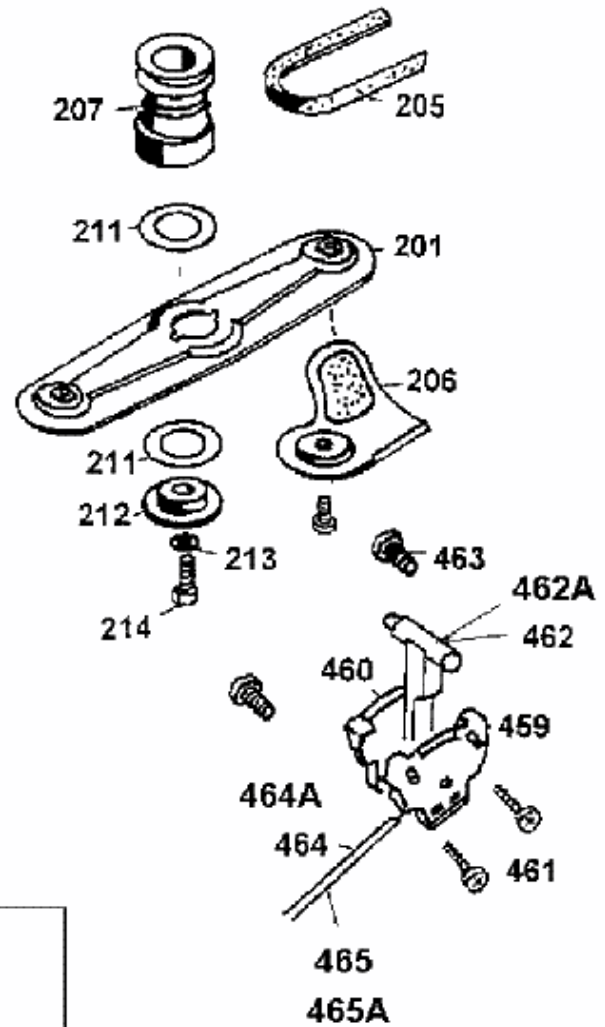

6.42 BAK > 4726000 SERIE B (1999) > GASZUG, MESSER, MOTOR

Nicht gezeichnet!		Not shown!		
466	Polybeutel Poly bag	B&S	468	Anleitung Manual
467	Polybeutel Poly bag	Tec	469	Fangkorb Grass catcher

0299_j18