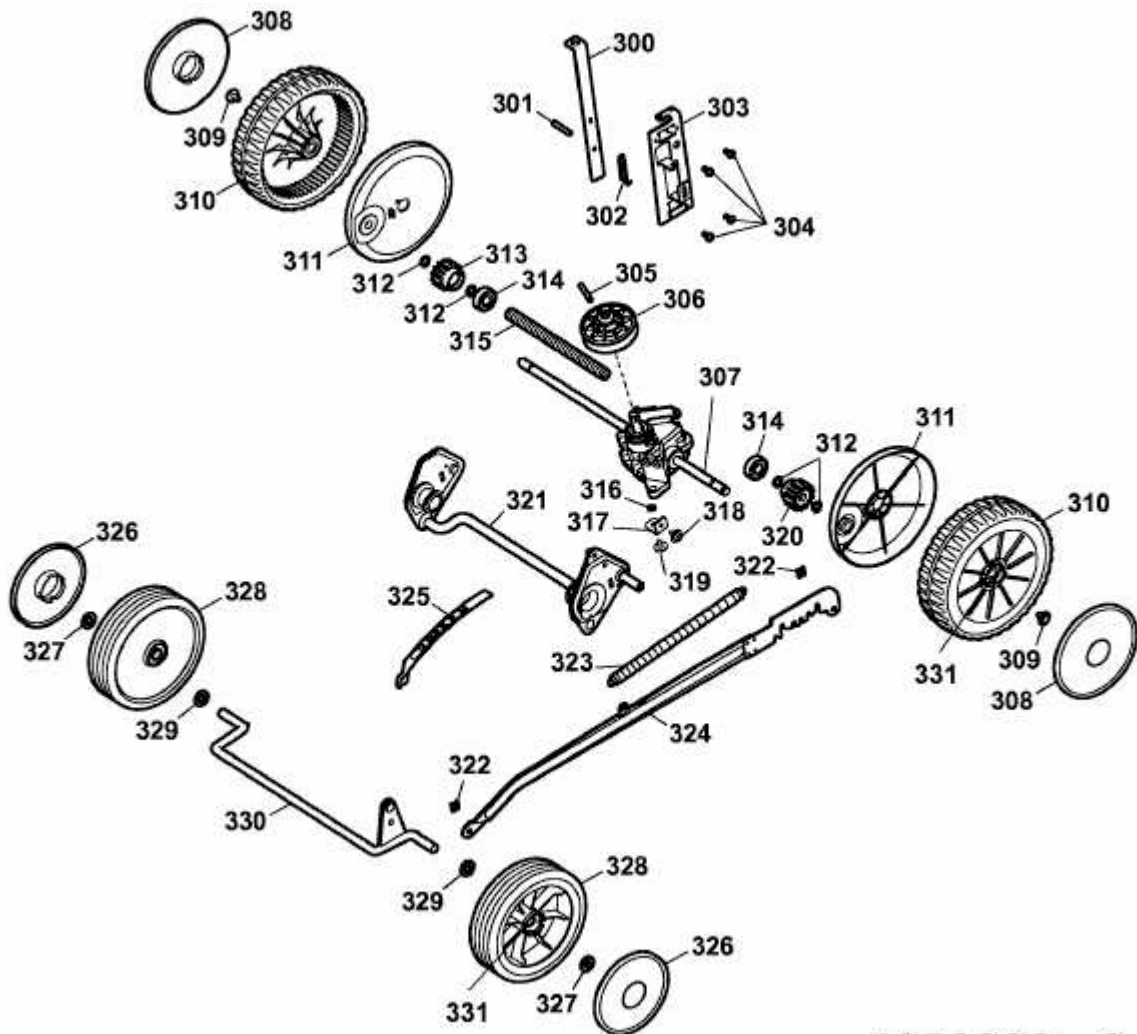

POWER EDITION 46 BA > 4656000 SERIE B (2009) > GETRIEBE, RÄDER,
SCHNITTHÖHENVERSTELLUNG

4656000a-2