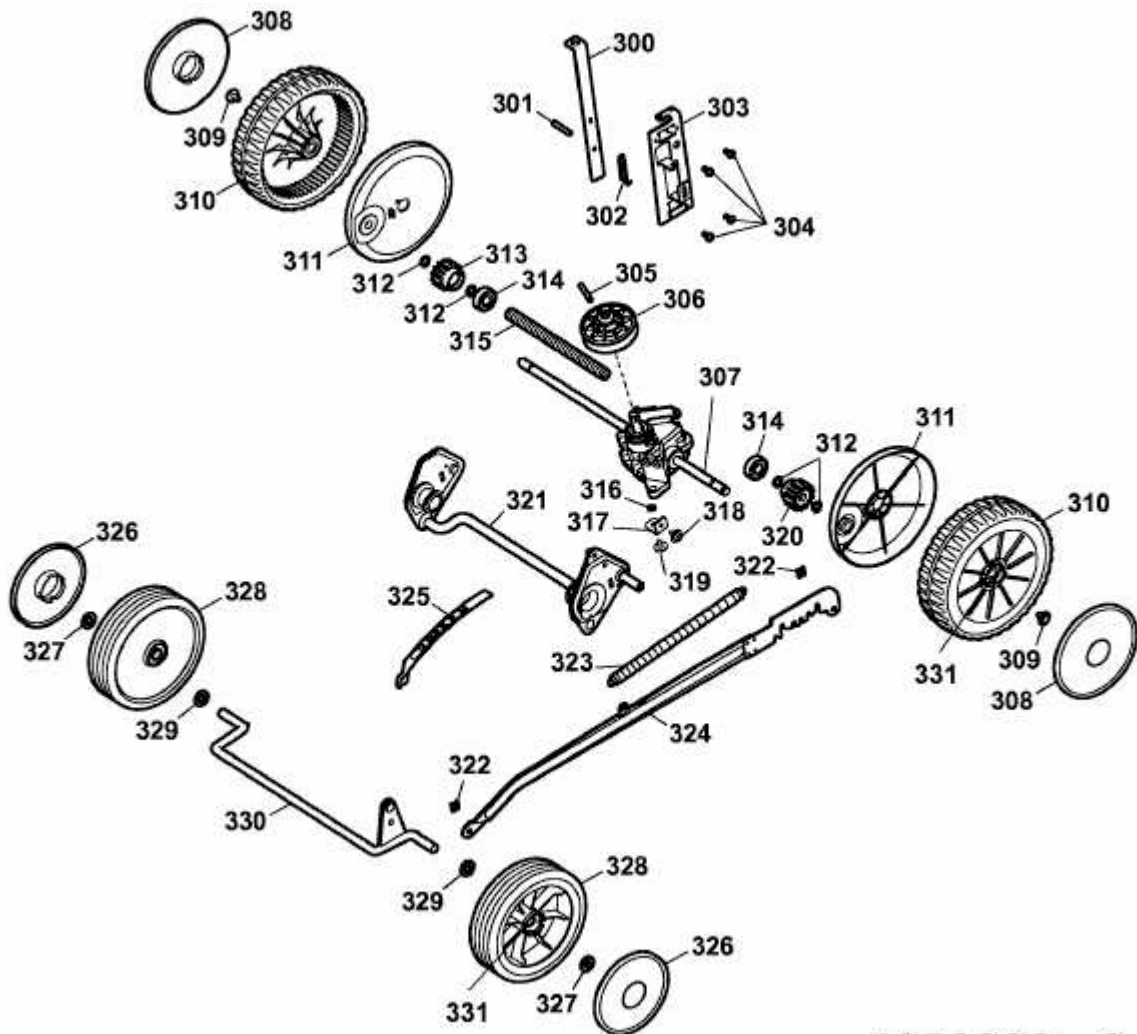

POWER EDITION 46 BA > 4656000 SERIE A (2007) > GETRIEBE, RÄDER,  
SCHNITTHÖHENVERSTELLUNG

**4656000a-2**