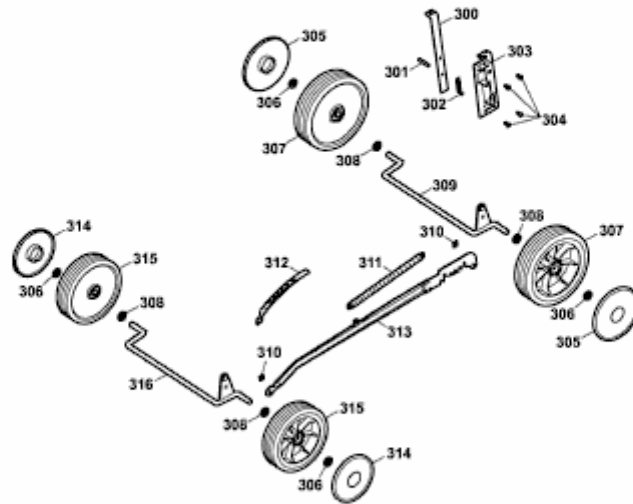

POWER EDITION 46 B > 4652000 SERIE A (2011) > RÄDER, SCHNITTHÖHENVERSTELLUNG

E3-07015A-01