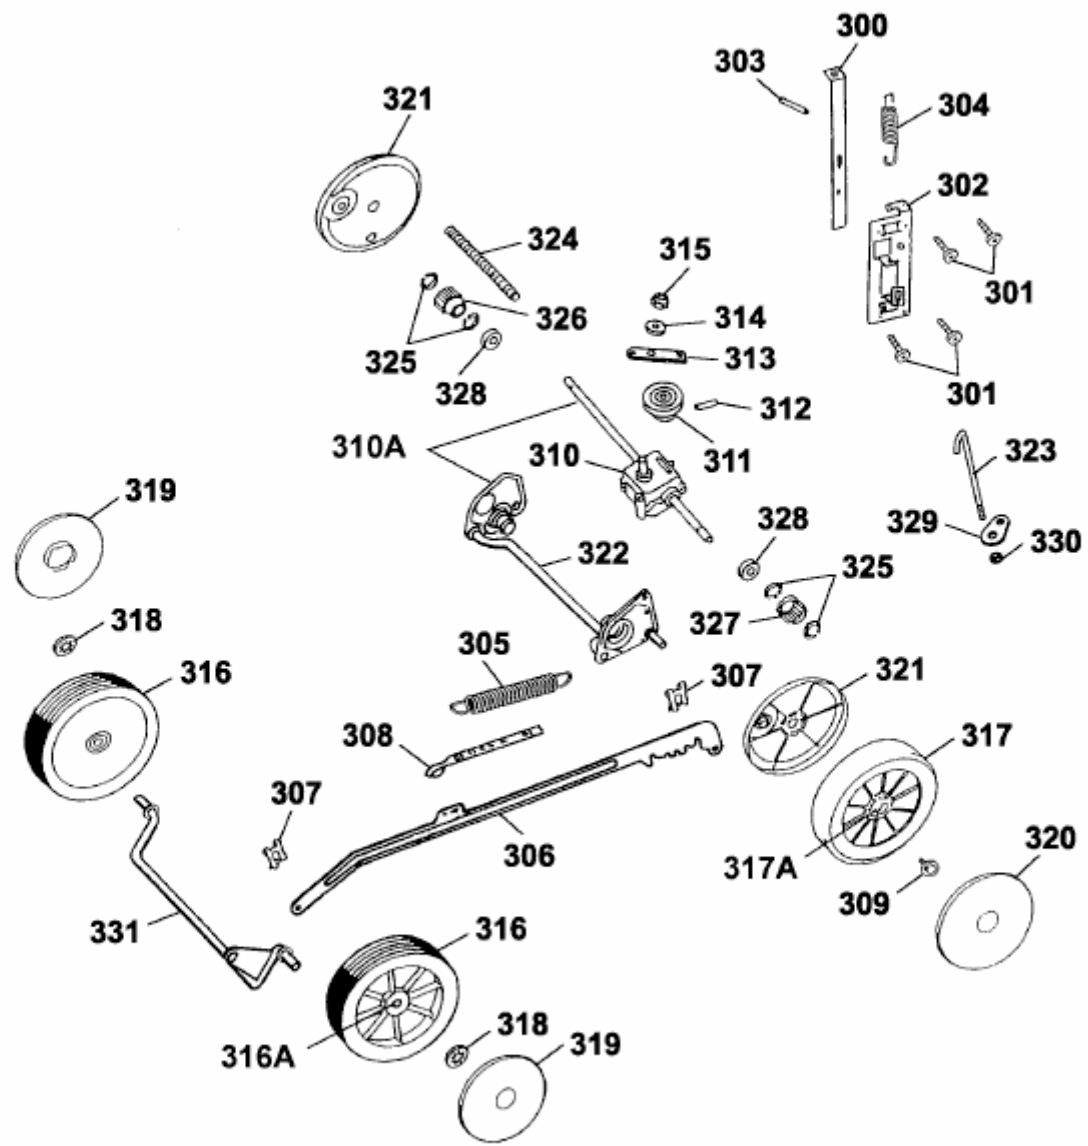

B 46 TBA > 4606080 SERIE E (2005) > RÄDER, SCHNITTHÖHENVERSTELLUNG

4606080e_2