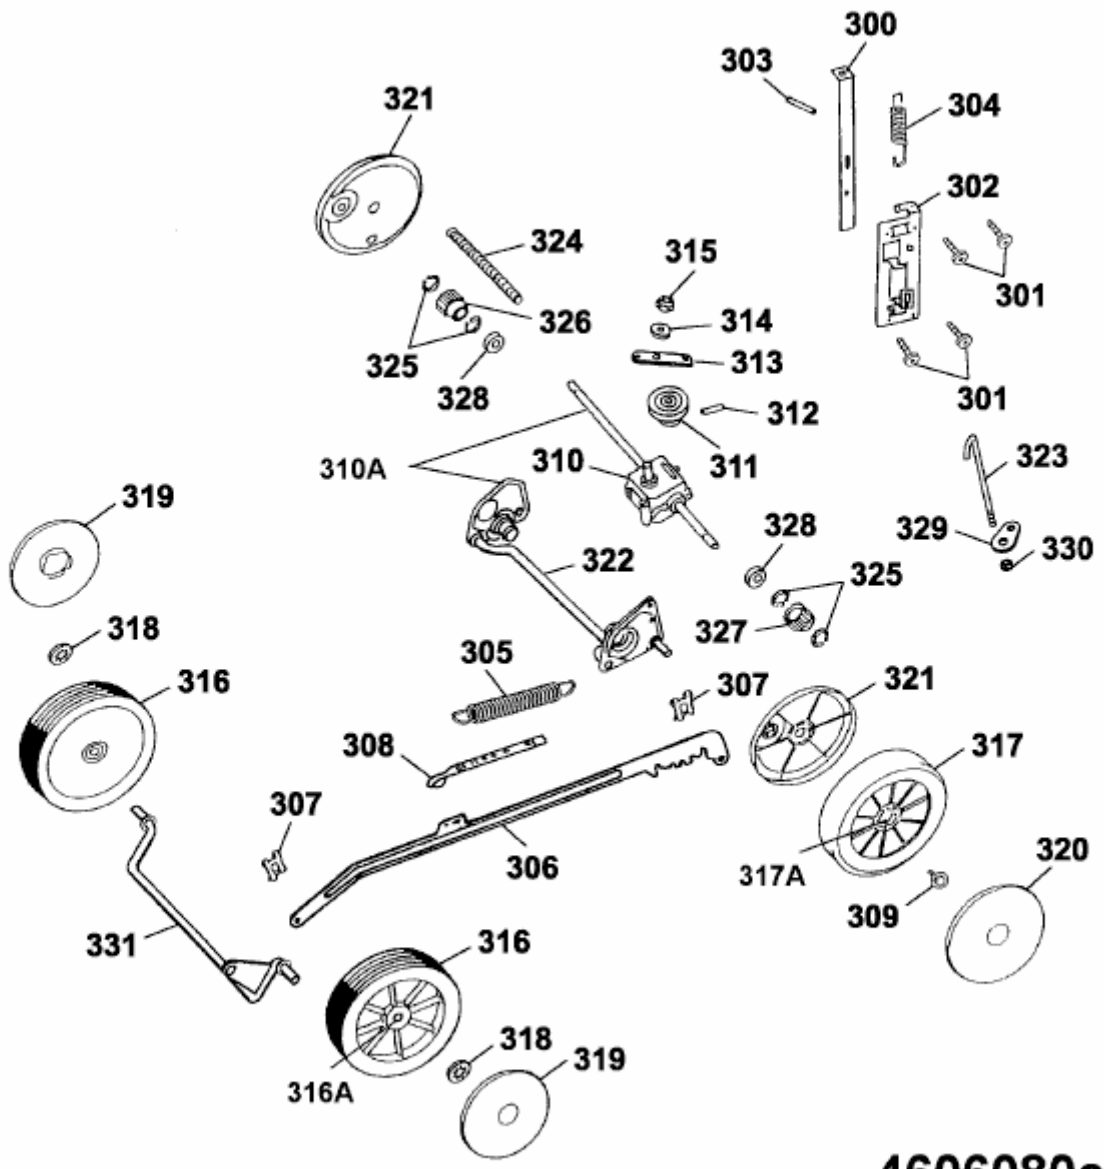

B 46 TBA > 4606080 SERIE C (2005) > RÄDER, SCHNITTHÖHENVERSTELLUNG

4606080c\_2