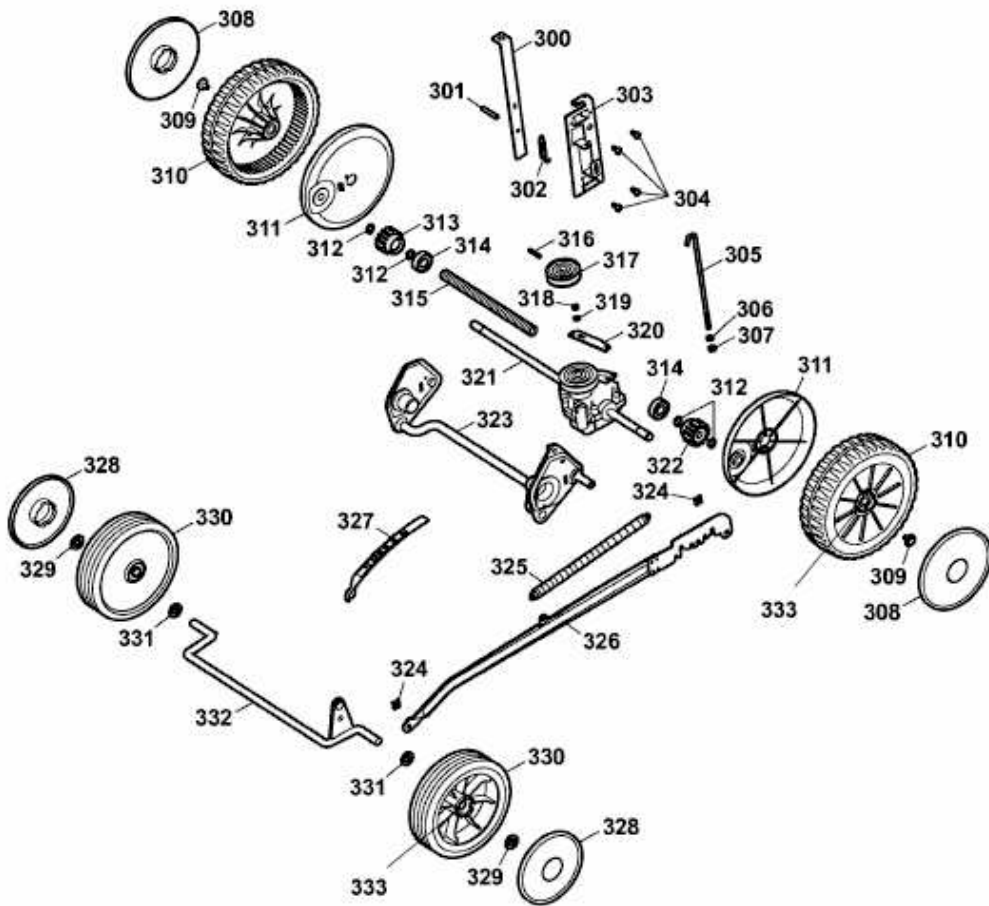

2.46 HBM > 4605008 SERIE E (2009) > ACHSEN, RÄDER

4605008E-4