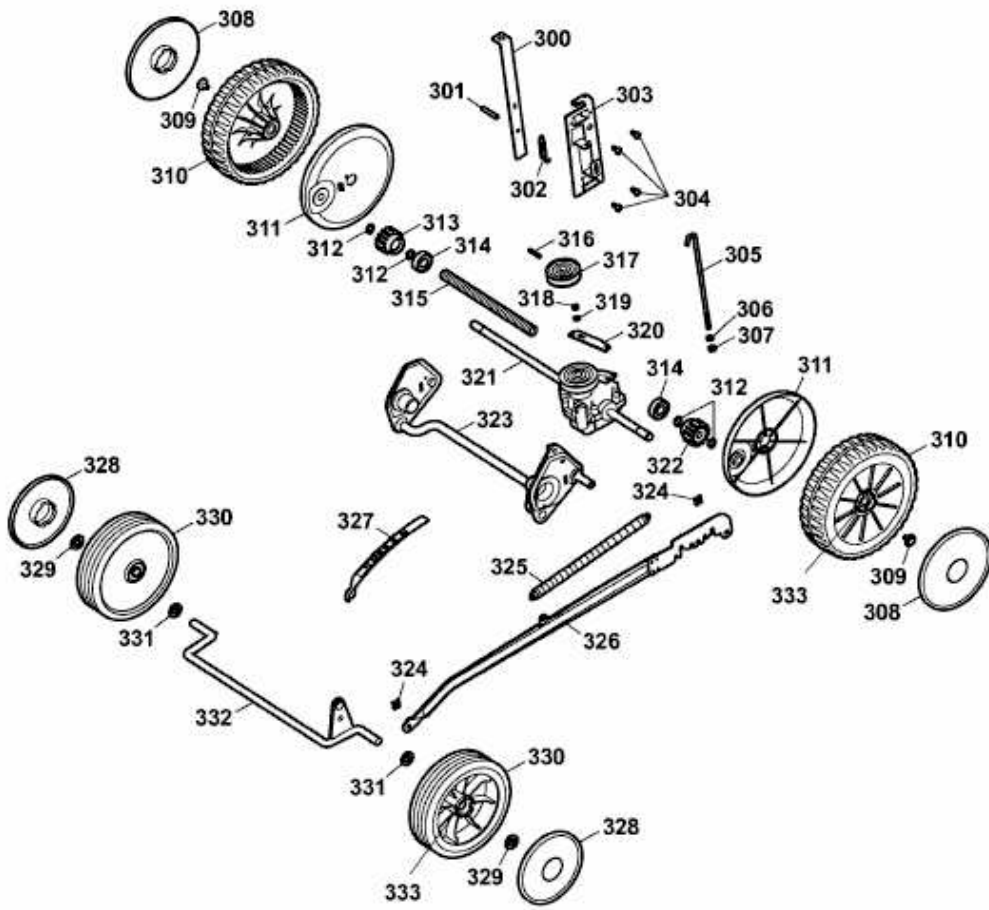

2.46 HBM > 4605008 SERIE C (2005) > ACHSEN, RÄDER

4605008C-4