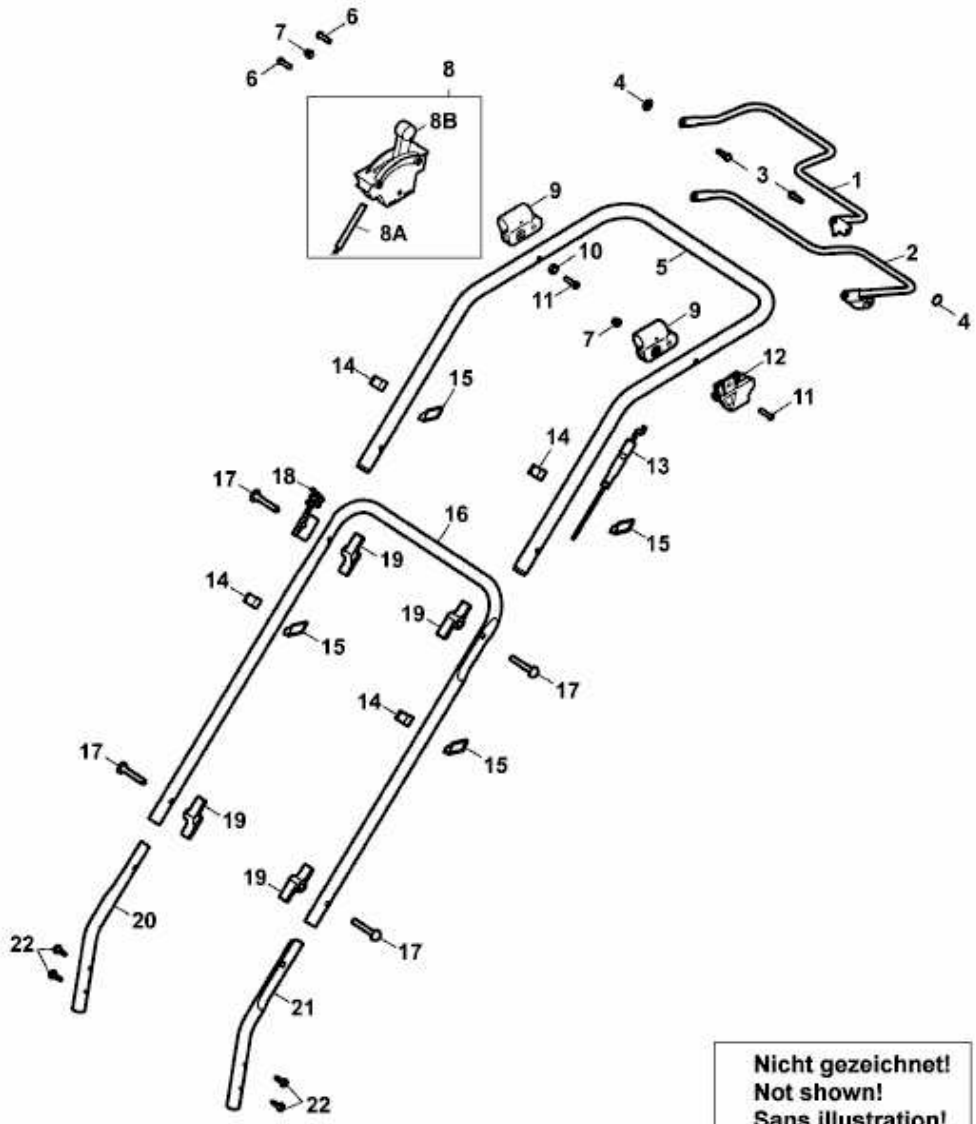

2.46 HBM > 4605008 SERIE C (2005) > HOLM

**Nicht gezeichnet!**  
**Not shown!**  
**Sans illustration!**

23 Bedienungsanleitung  
Manual  
Mode d'emploi

**4605008C-1**