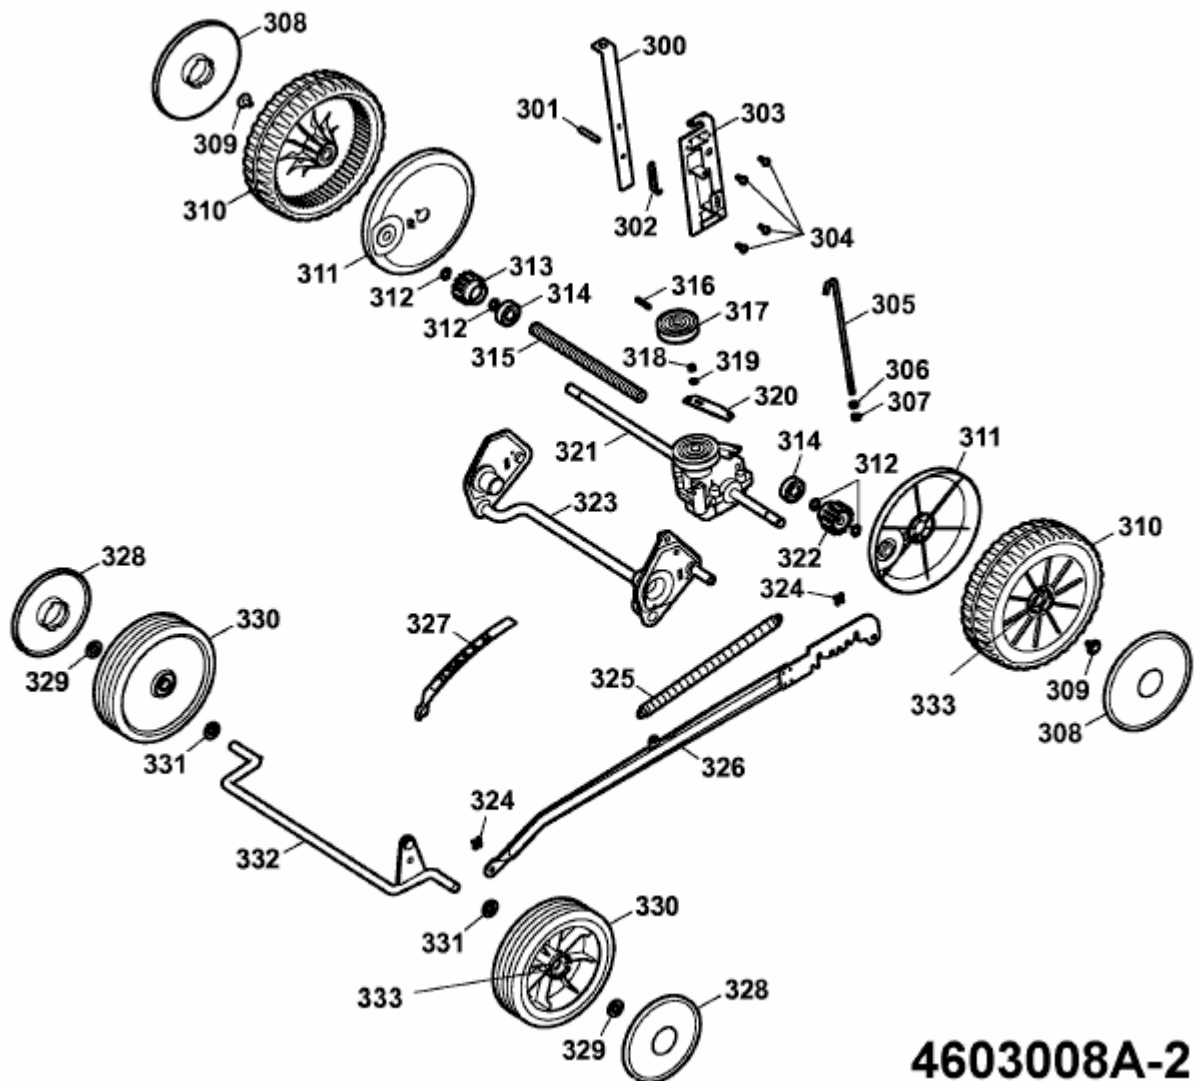

HBM POWER 46 BA > 4603008 SERIE A (2008) > GETRIEBE, RÄDER,  
SCHNITTHÖHENVERSTELLUNG

4603008A-2