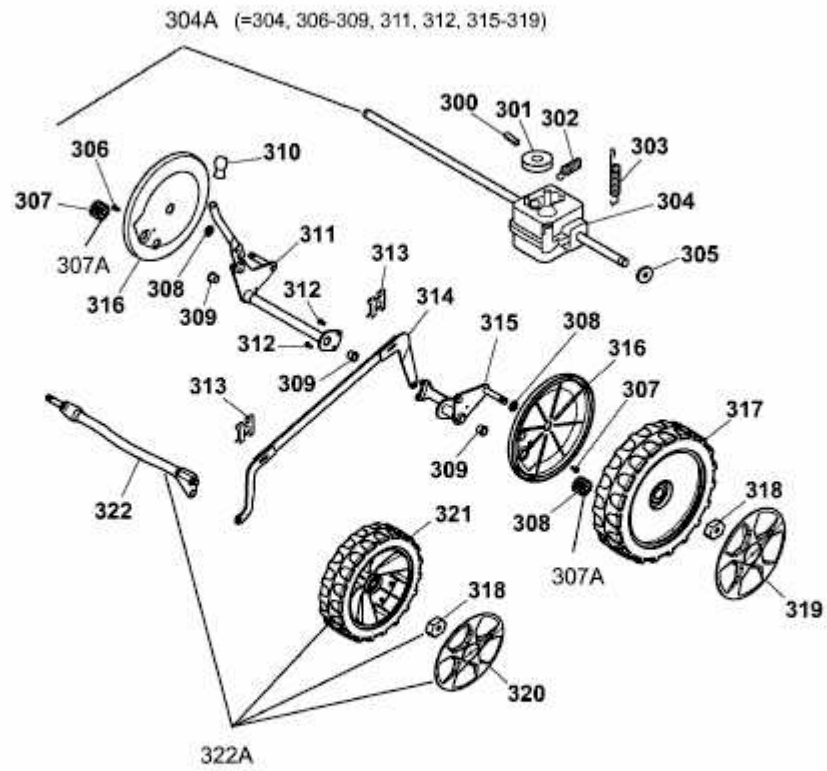

POWER EDITION 48 QRAHW > 4239000 SERIE C (2009) > GETRIEBE, RÄDER,
SCHNITTHÖHENVERSTELLUNG

4239000C-4