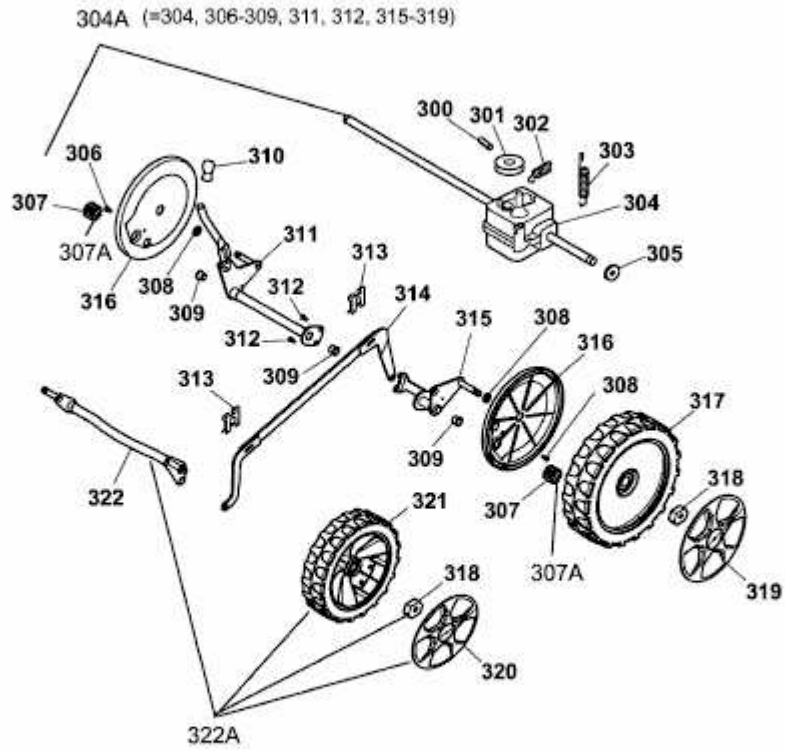

POWER EDITION 48 QRAHW > 4239000 SERIE B (2009) > GETRIEBE, RÄDER,
SCHNITTHÖHENVERSTELLUNG

4239000B-4