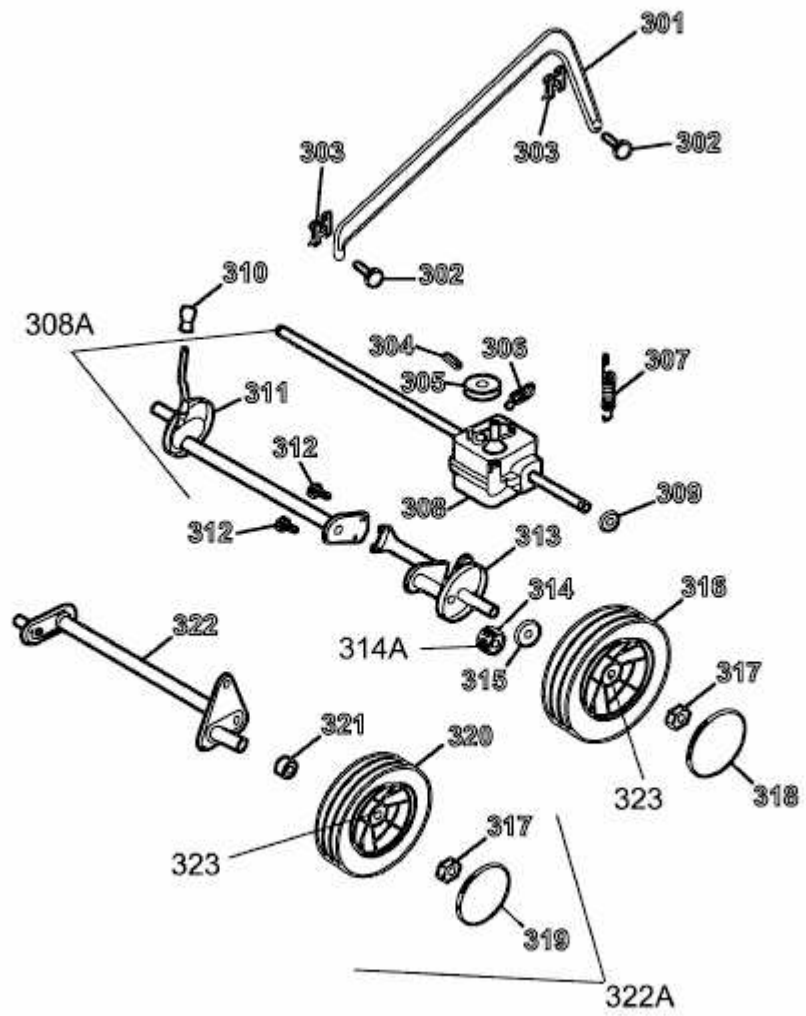

POWER EDITION 53 QRA > 4237000 SERIE B (2009) > GETRIEBE, RÄDER,  
SCHNITTHÖHENVERSTELLUNG

4237000B-2