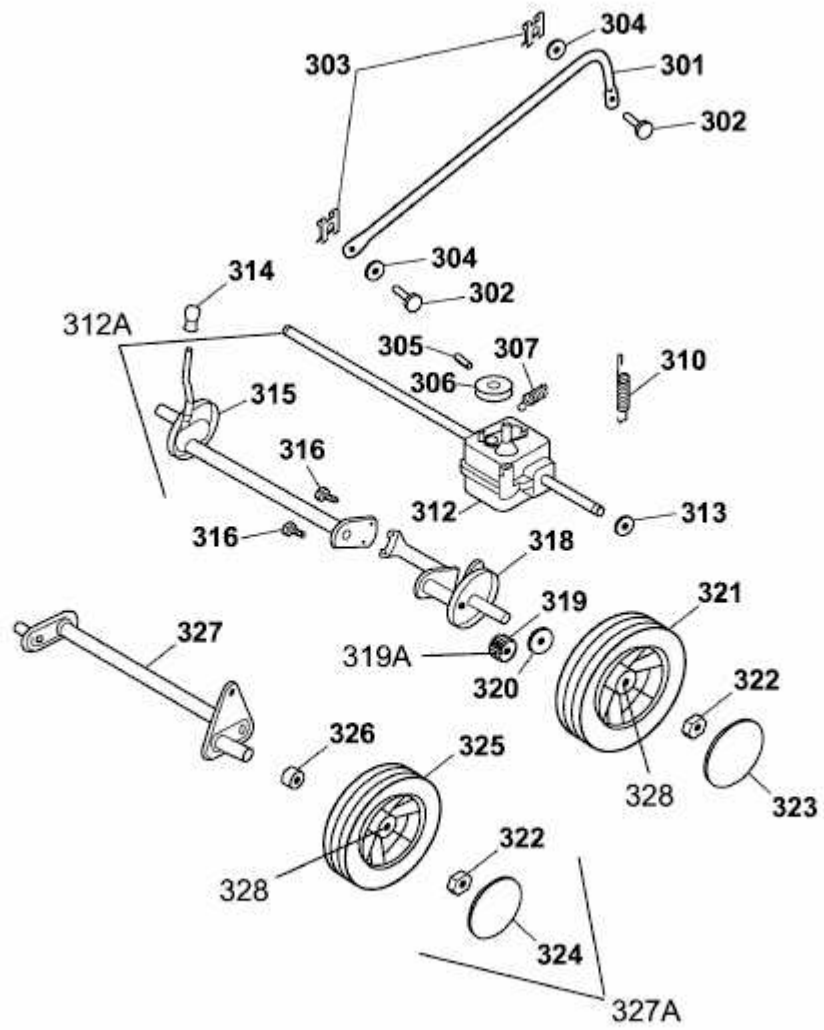

POWER EDITION 48 QRA > 4236000 SERIE C (2009) > GETRIEBE, RÄDER,
SCHNITTHÖHENVERSTELLUNG

4236000C-4