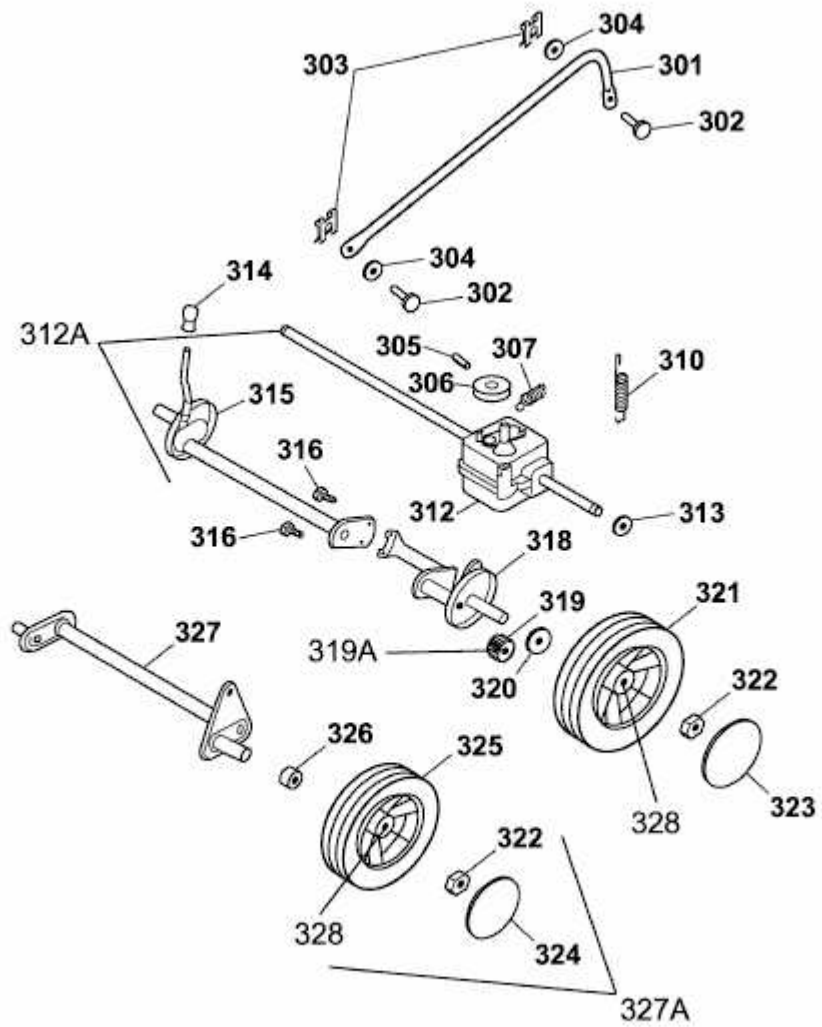

POWER EDITION 42 QRA > 4235000 SERIE C (2009) > GETRIEBE, RÄDER,
SCHNITTHÖHENVERSTELLUNG

4235000C-4