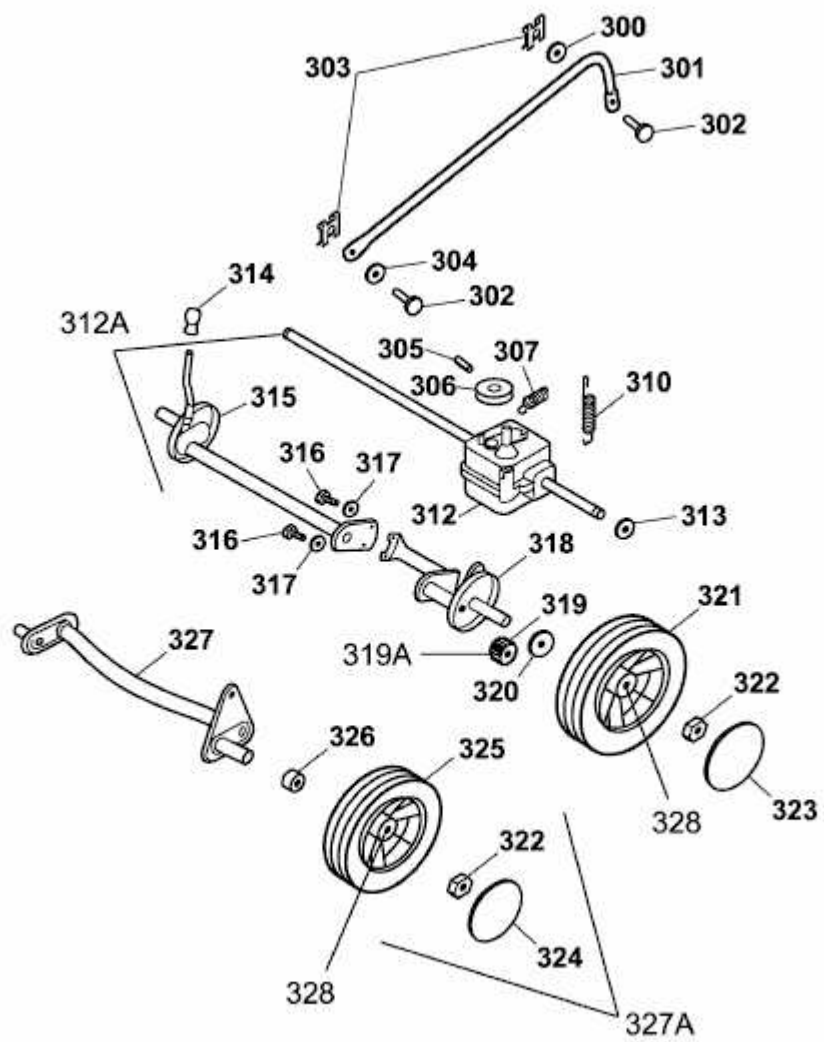

POWER EDITION 42 QRA > 4235000 SERIE B (2009) > GETRIEBE, RÄDER,
SCHNITTHÖHENVERSTELLUNG

4235000A-2