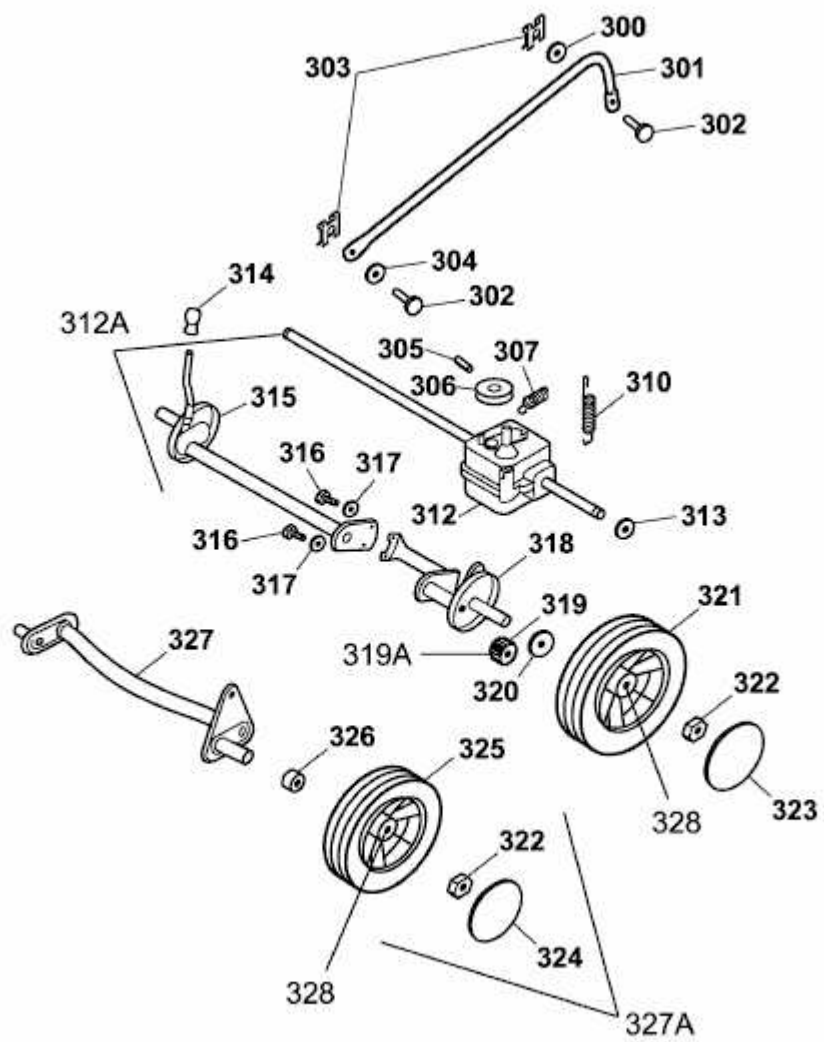

POWER EDITION 42 QRA > 4235000 SERIE A (2008) > GETRIEBE, RÄDER,
SCHNITTHÖHENVERSTELLUNG

4235000A-2