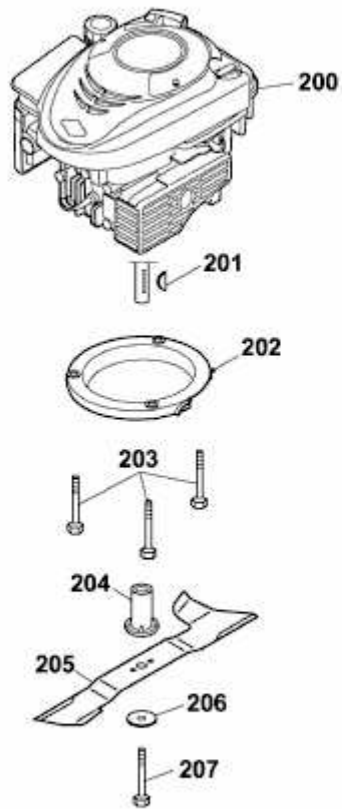

POWER EDITION 48 QR > 4233000 (2011) > MESSER, MESSERAUFNAHME, MOTOR

E3-06991A-01