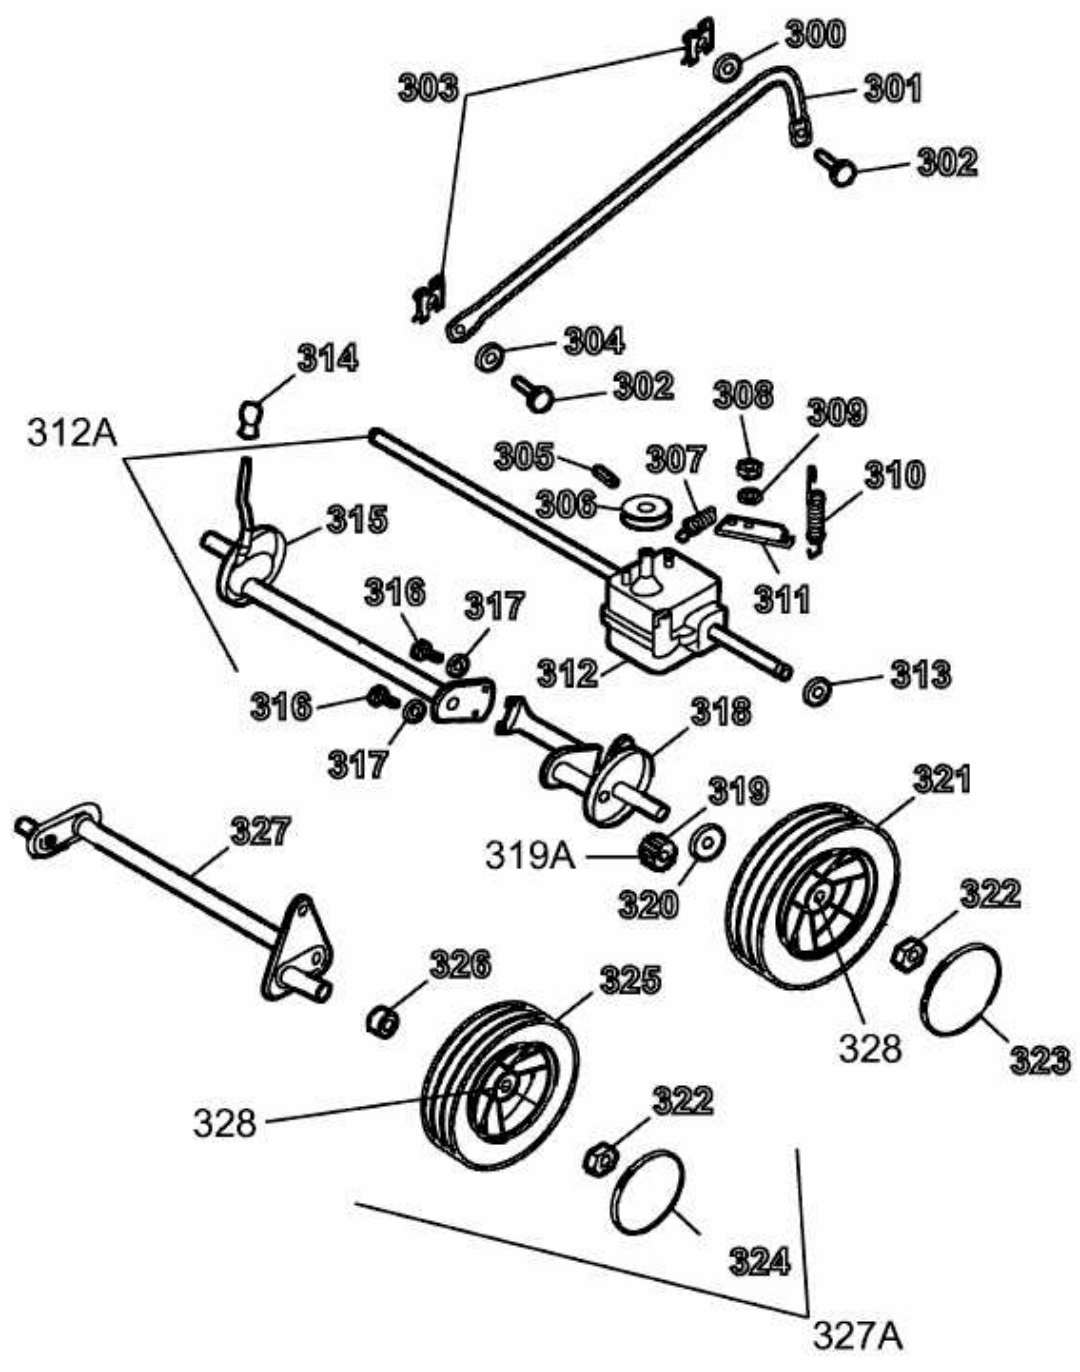

2.53 BA GOOD-LINE > 4223000 SERIE A (2004) > RÄDER, SCHNITTHÖHENVERSTELLUNG

2\_53ba2