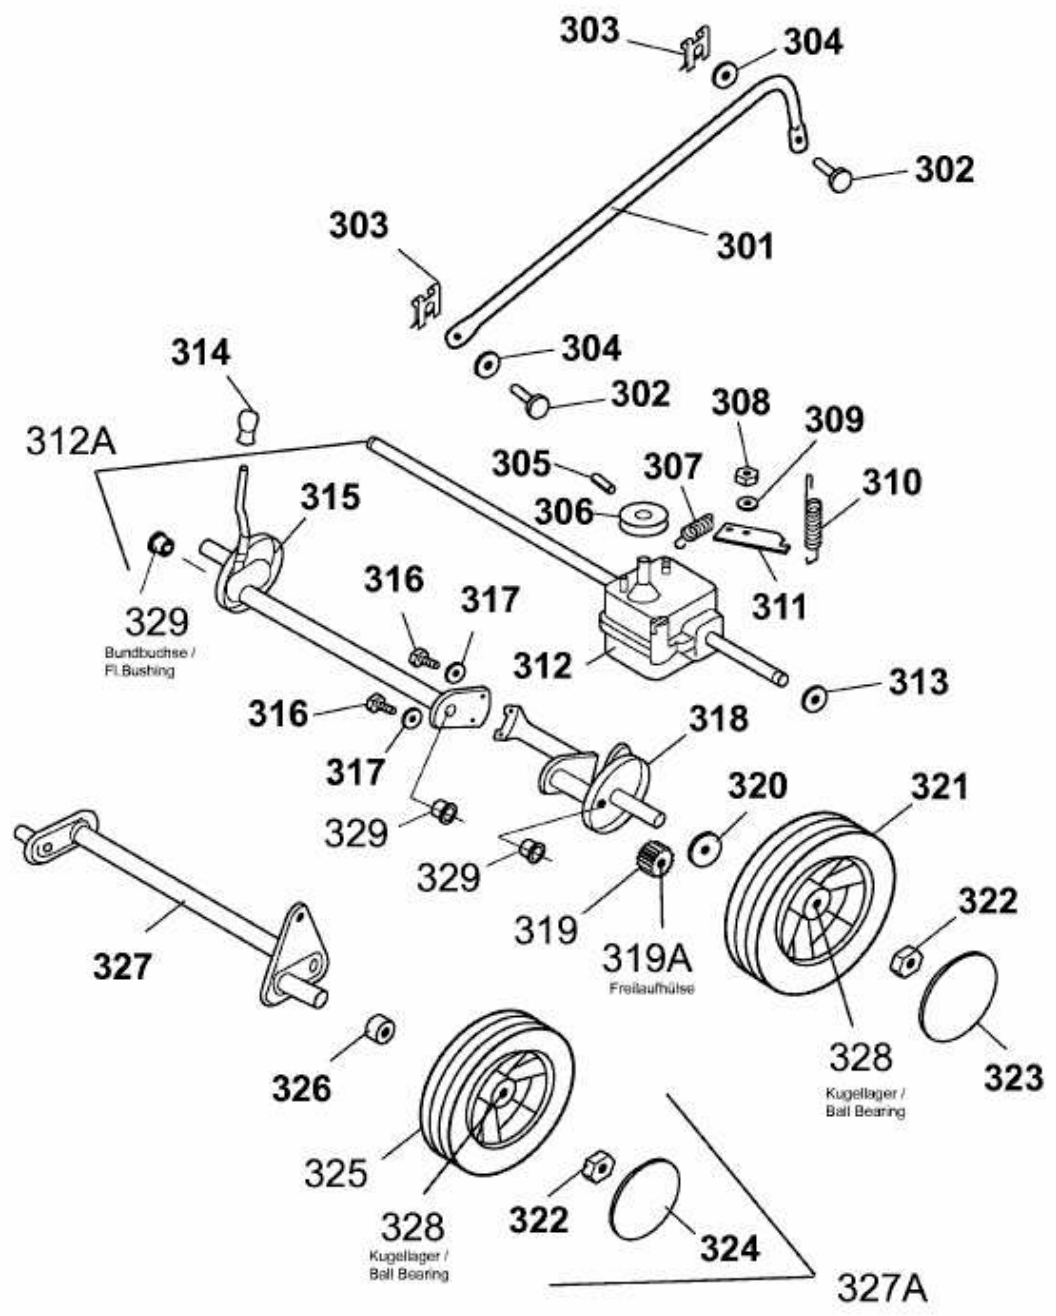

2.53 BA > 4223000 SERIE D (2007) > RÄDER, SCHNITTHÖHENVERSTELLUNG

4223000D-2