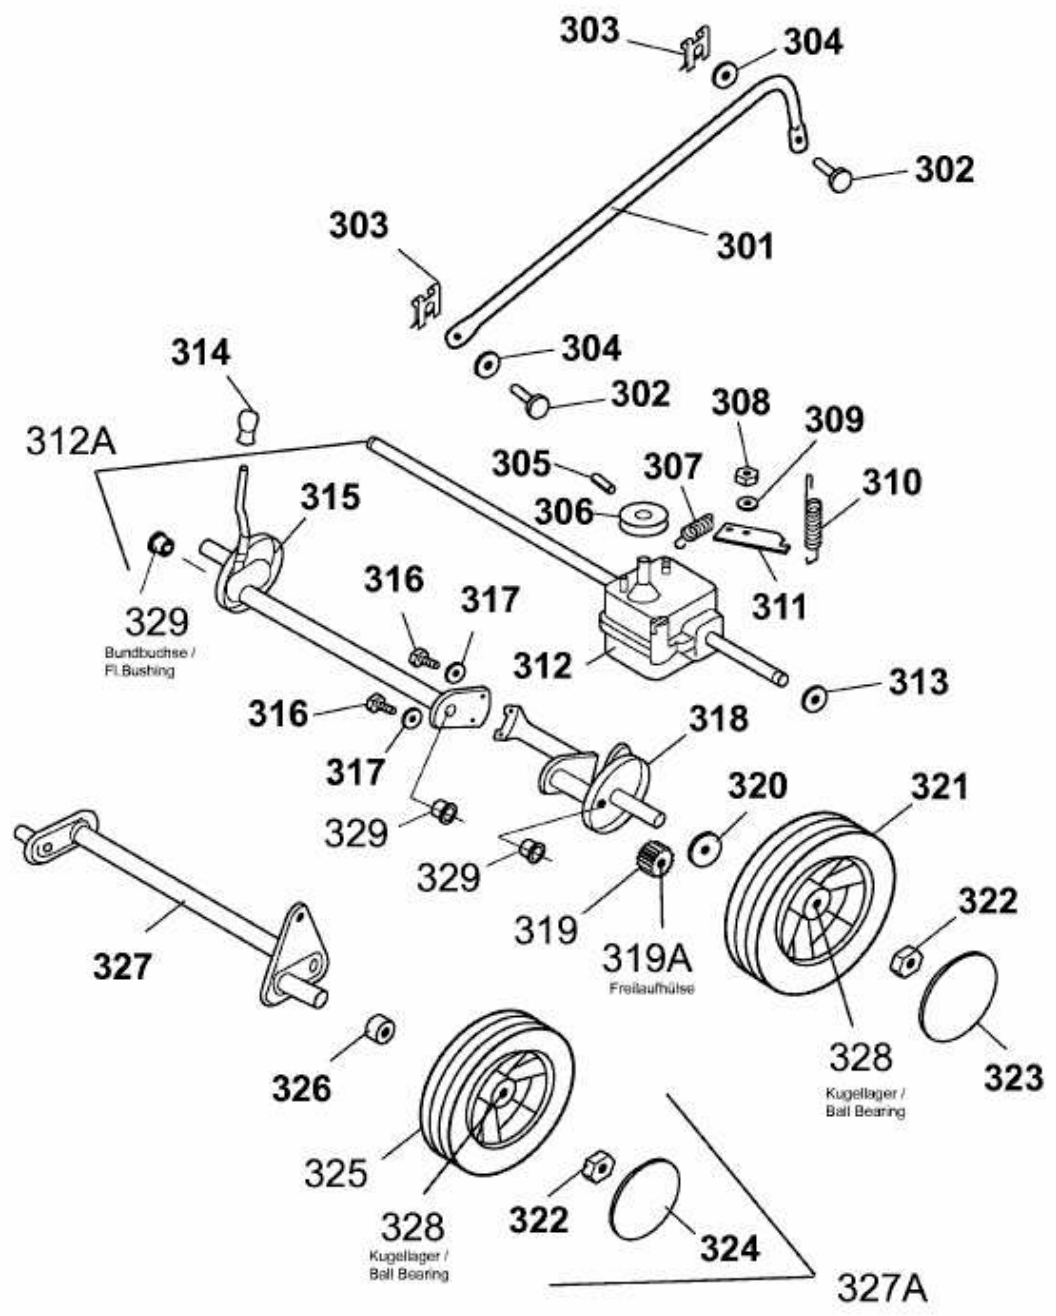

2.53 BA > 4223000 SERIE C (2007) > RÄDER, SCHNITTHÖHENVERSTELLUNG

4223000C-2