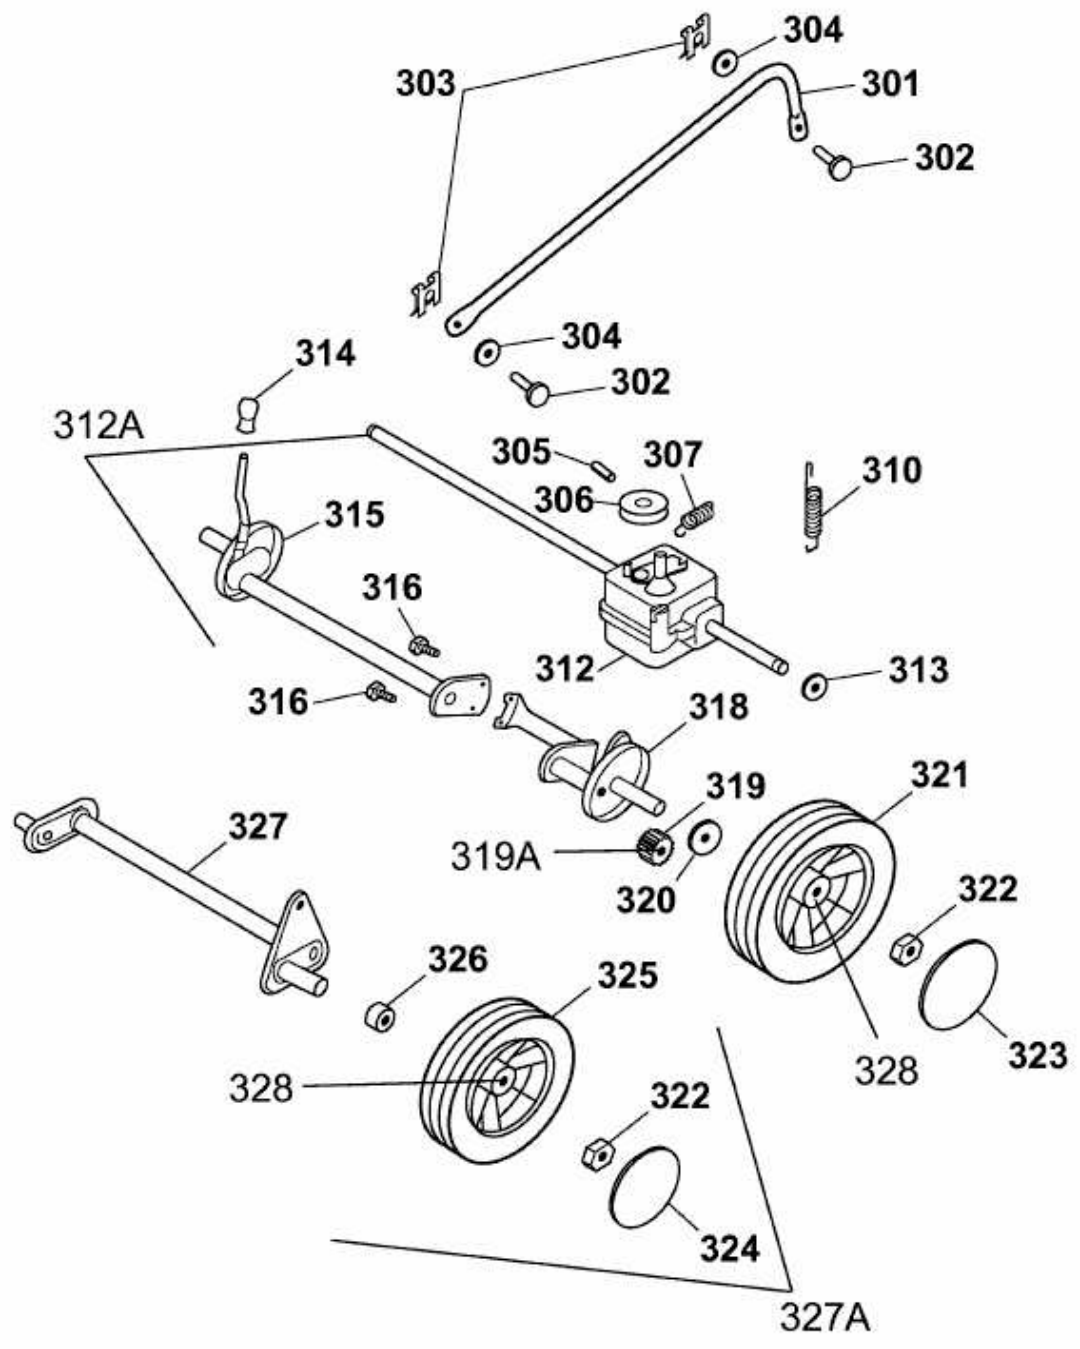

2.46 XO > 4218008 SERIE A (2008) > ACHSE, HÖHENVERSTELLUNG, RÄDER

4218008A-4