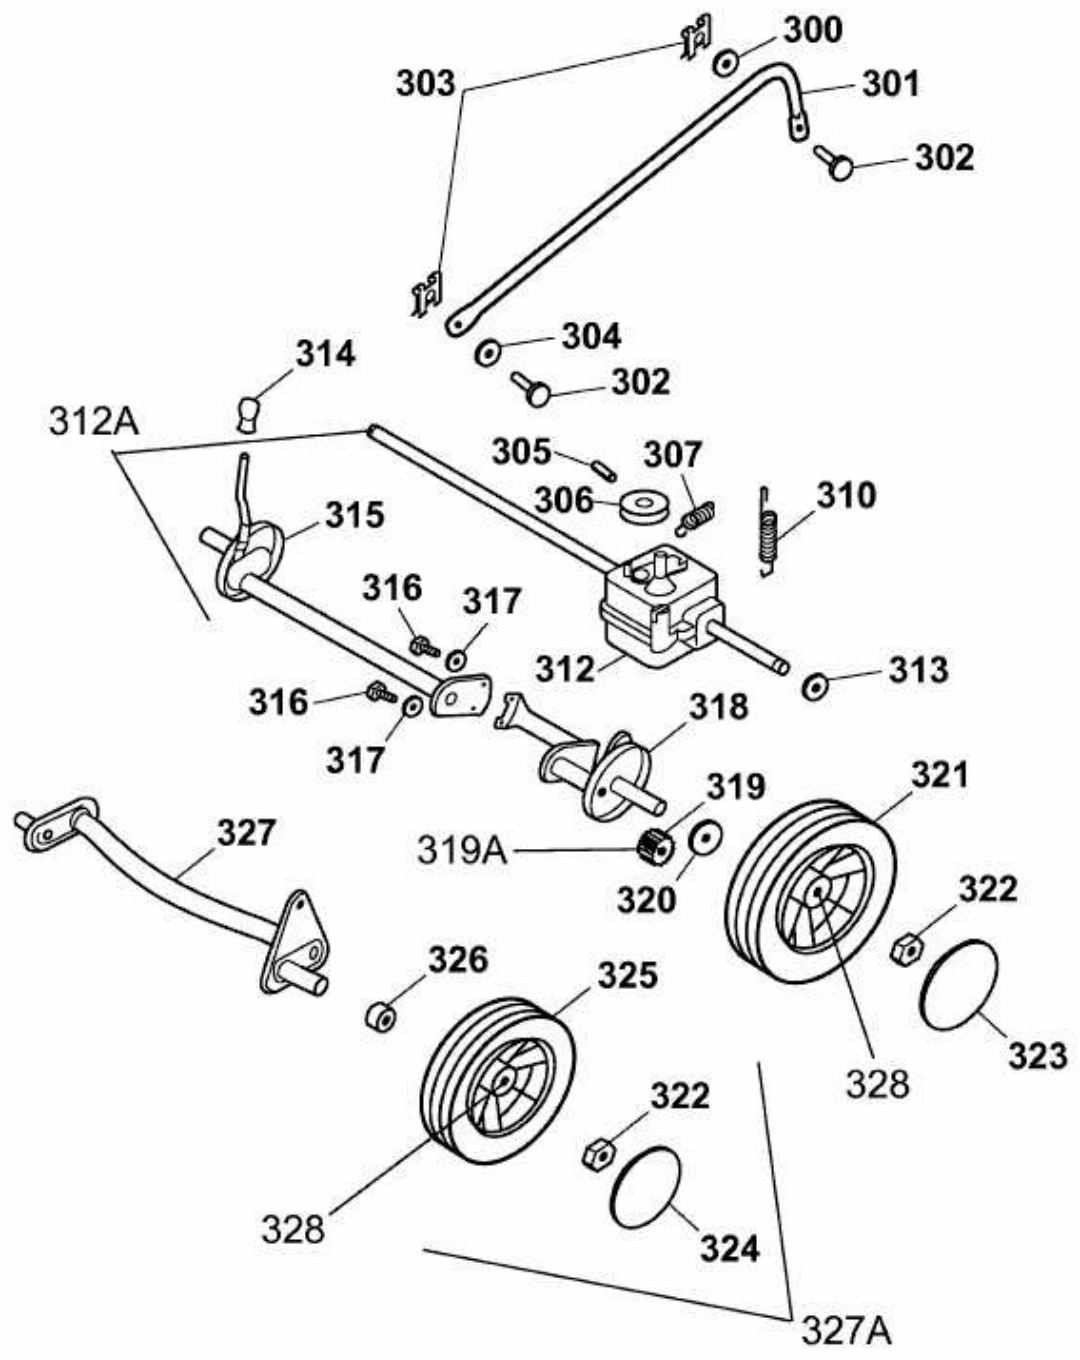

2.46 XC > 4218007 SERIE B (2008) > ACHSE, HÖHENVERSTELLUNG, RÄDER

4218007B-2