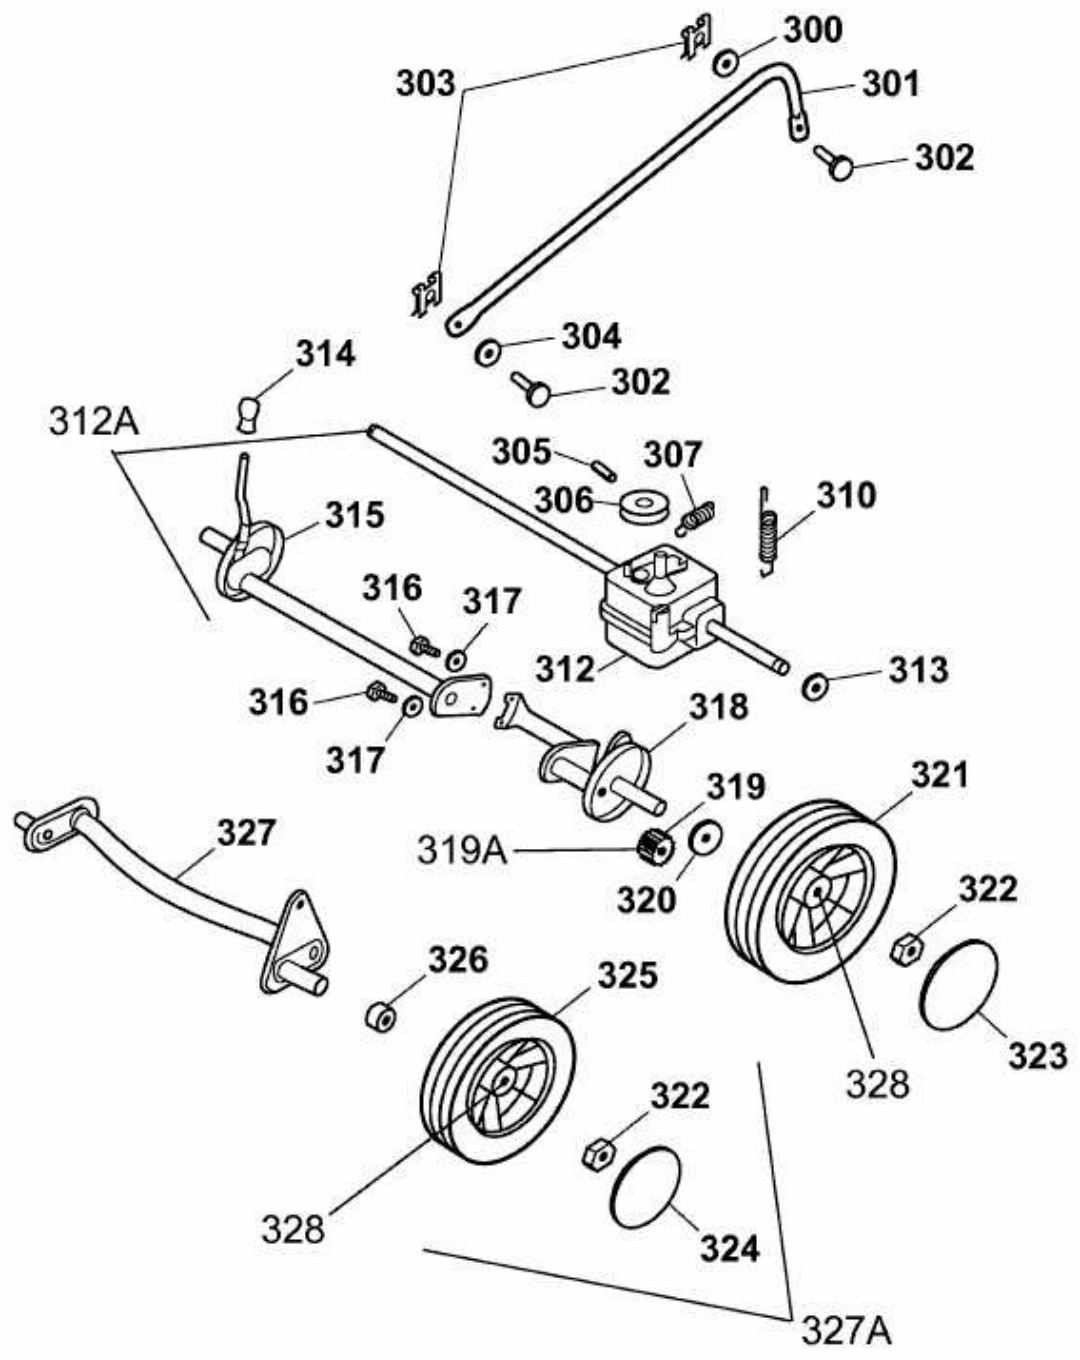

2.46 XC > 4218007 SERIE A (2007) > RÄDER, SCHNITTHÖHENVERSTELLUNG

4218007a-2