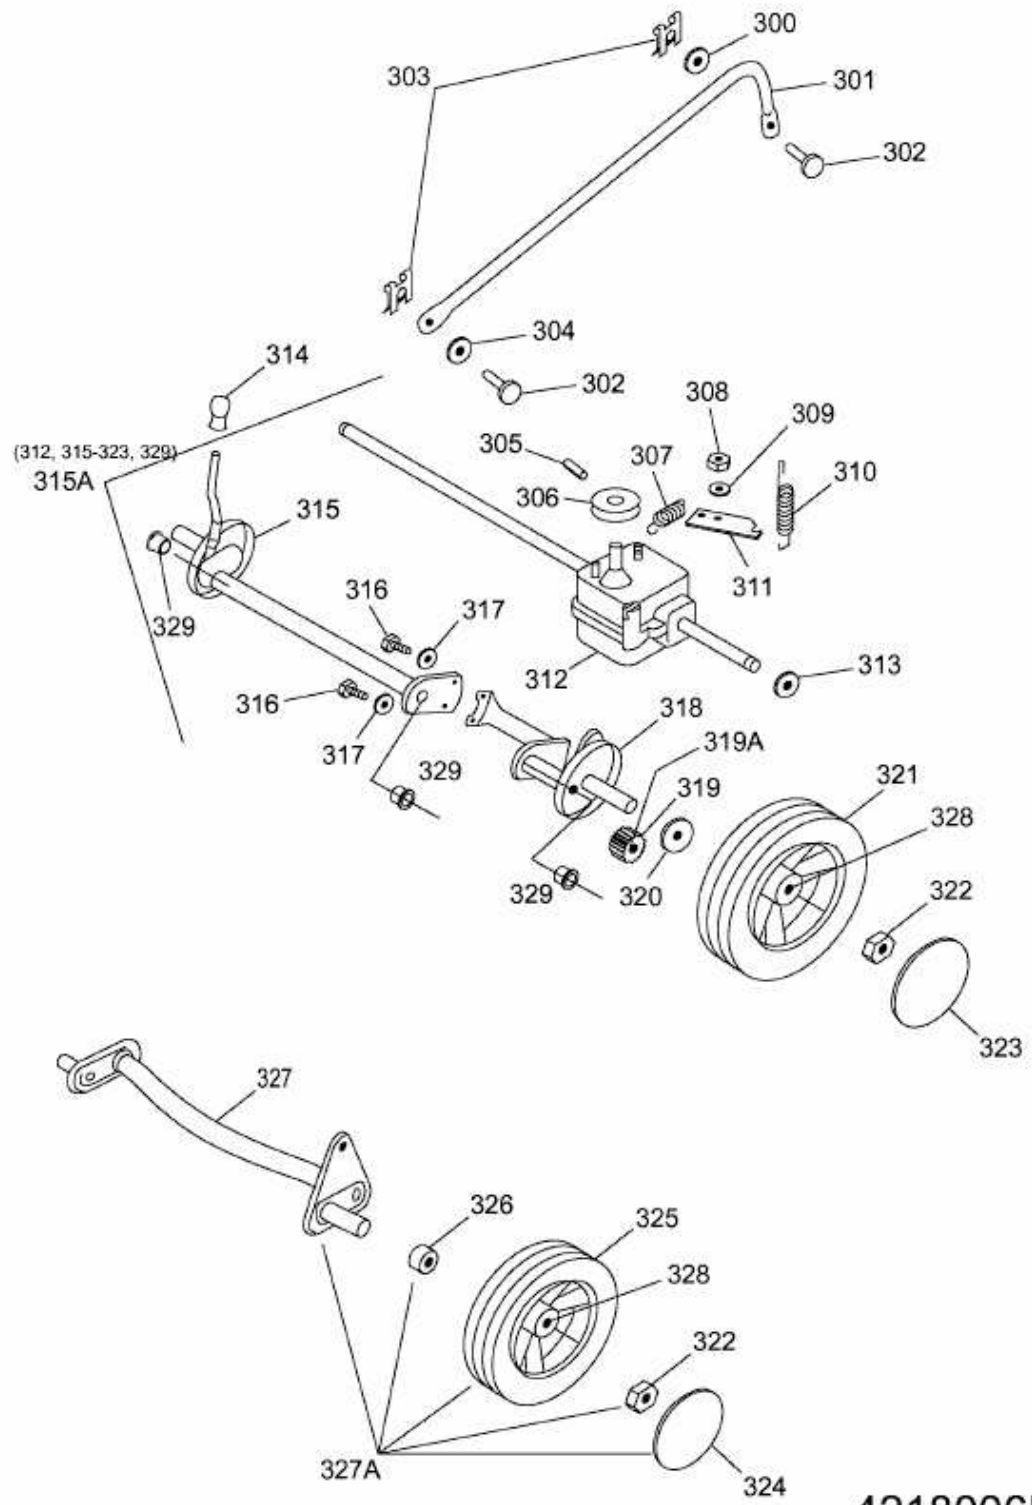

2.48 XC GOOD-LINE > 4218006 SERIE B (2005) > ACHSEN, GETRIEBE, RÄDER

4218006B-4