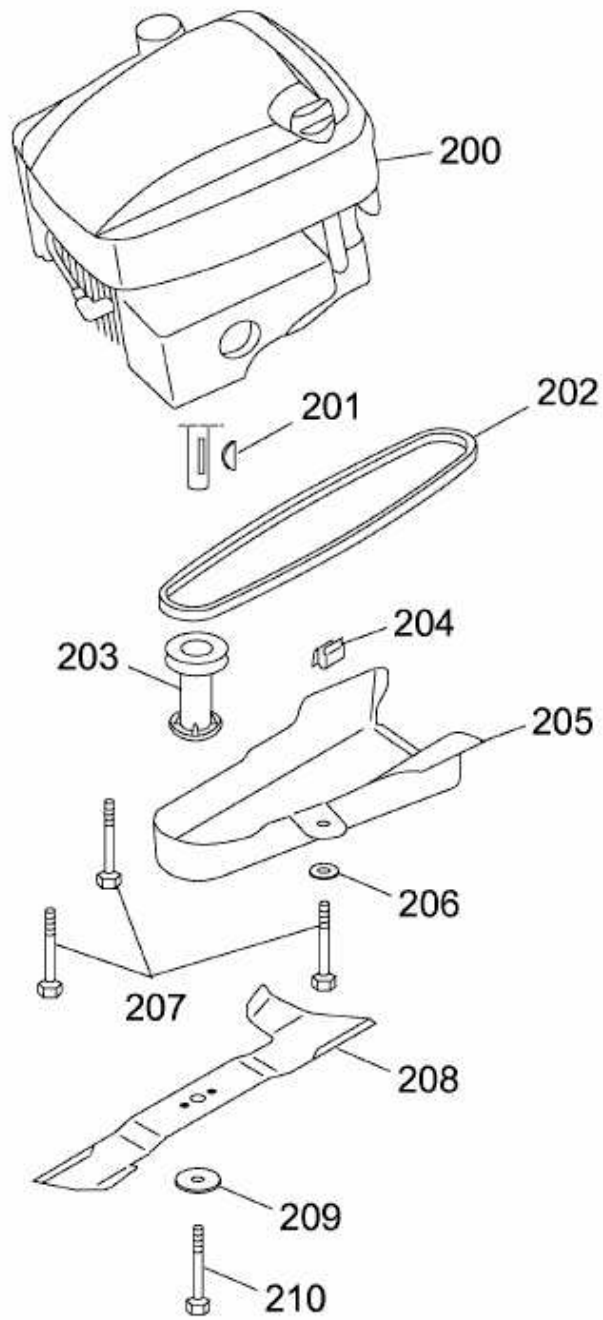

2.48 XC GOOD-LINE > 4218006 SERIE B (2005) > MESSER, MESSERAUFNAHME, MOTOR

4218006A-3