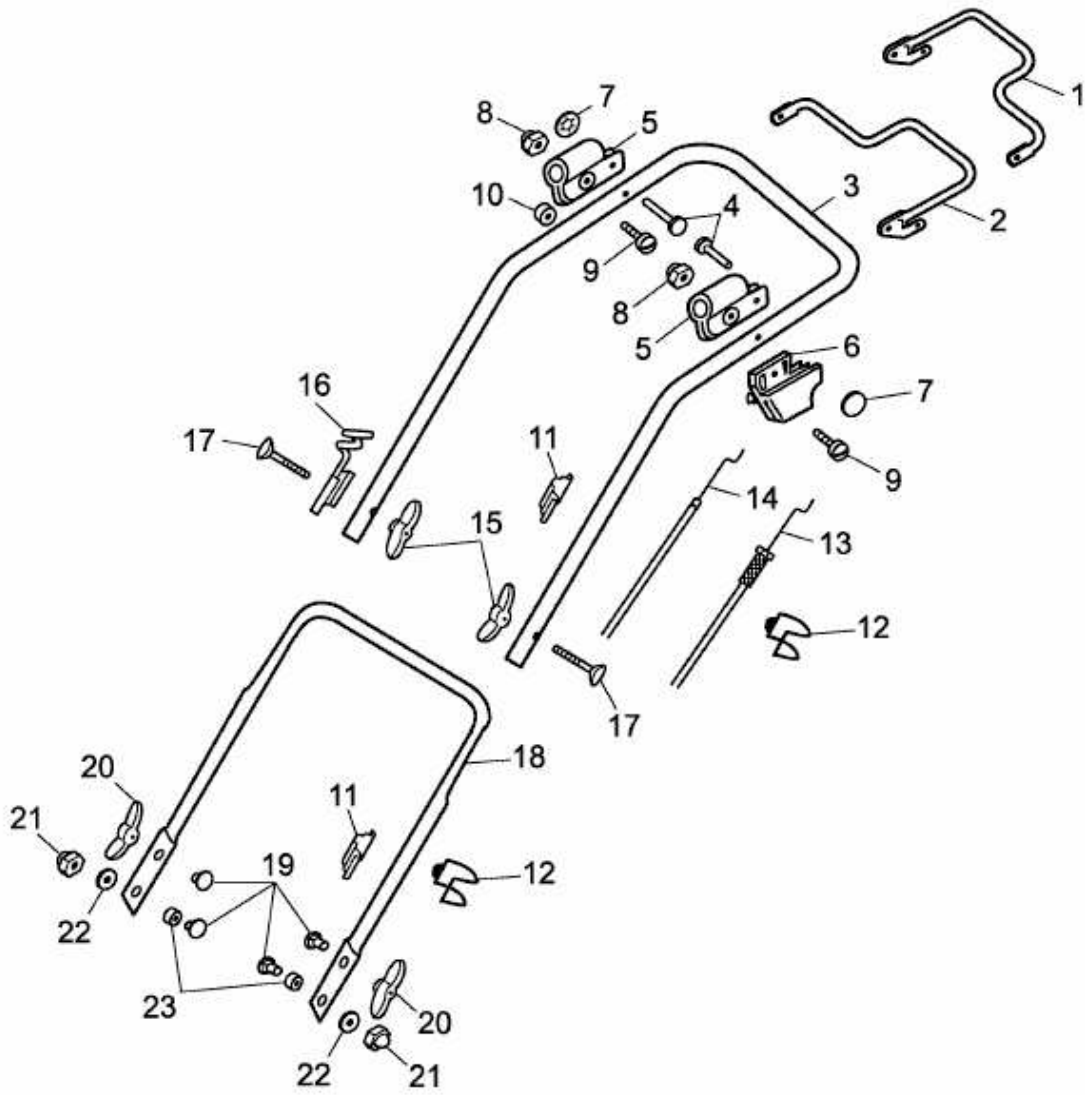

2.48 XC GOOD-LINE > 4218006 SERIE B (2005) > HOLM

4218006B-1