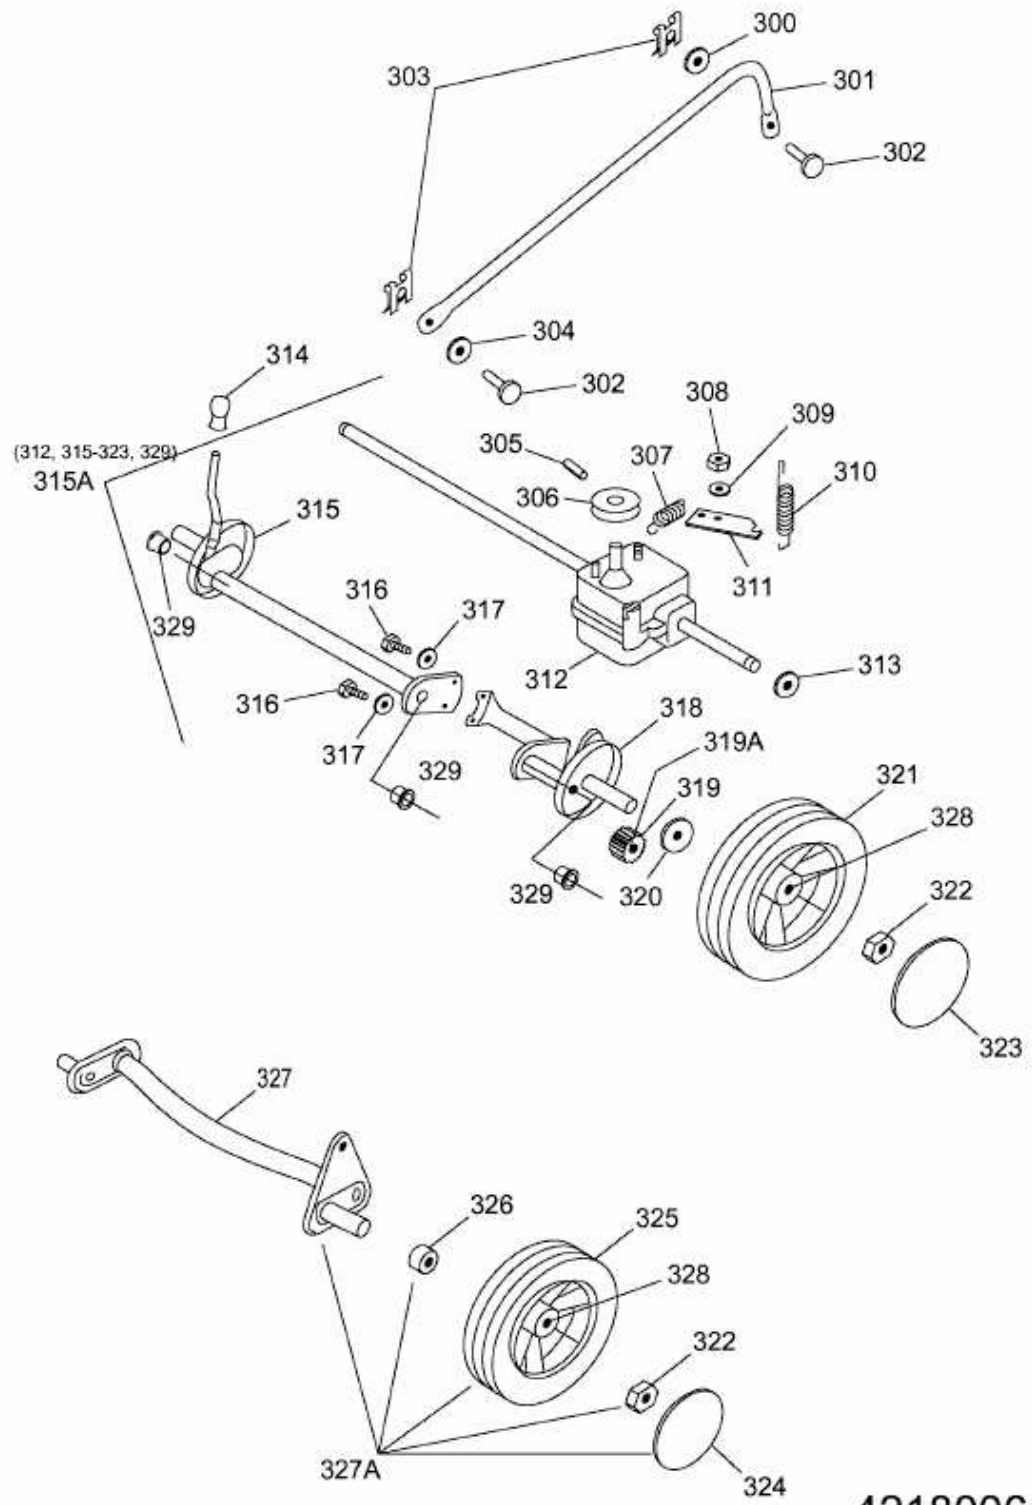

2.48 XC GOOD-LINE > 4218006 SERIE A (2004) > ACHSEN, GETRIEBE, RÄDER

4218006A-4