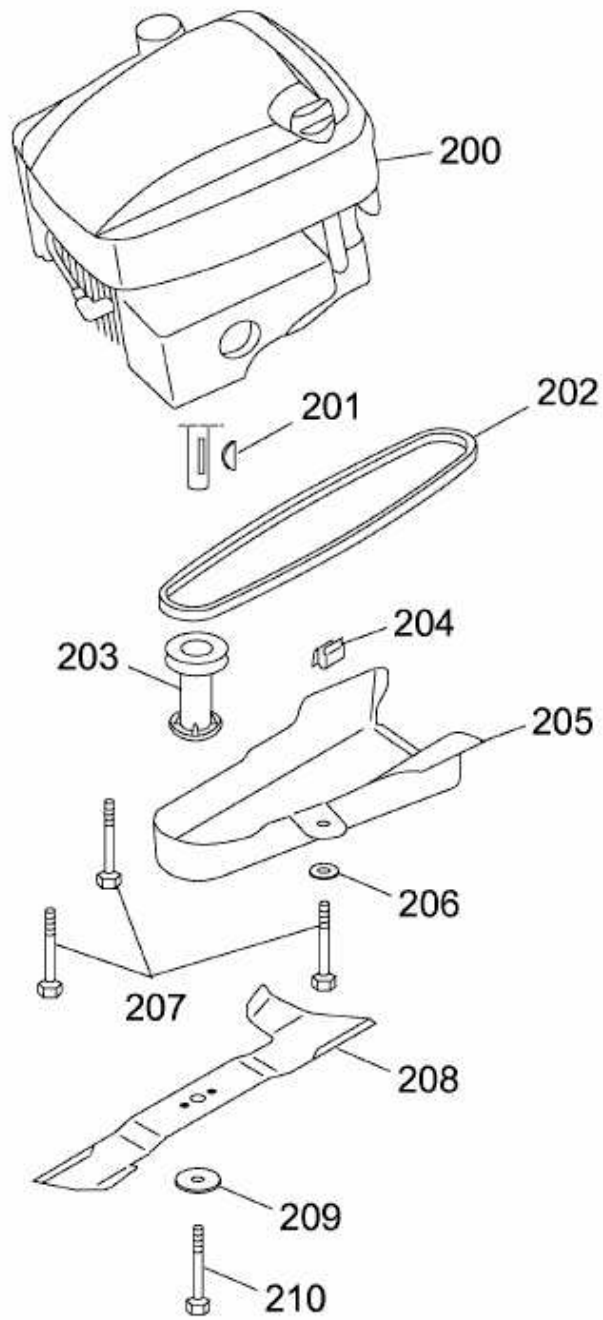

2.48 XC GOOD-LINE > 4218006 SERIE A (2004) > MESSER, MESSERAUFNAHME, MOTOR

4218006A-3