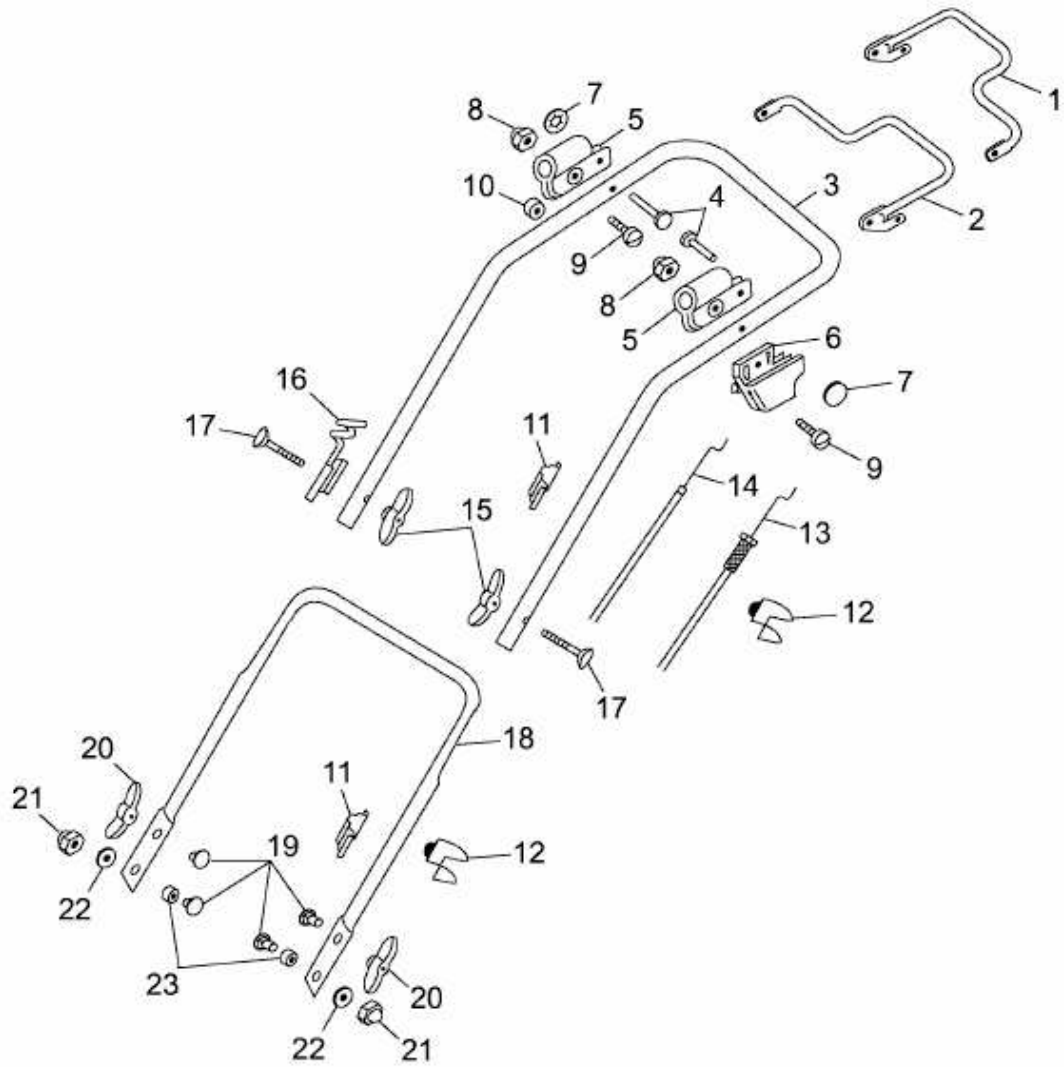

2.48 XC GOOD-LINE > 4218006 SERIE A (2004) > HOLM

4218006A-1