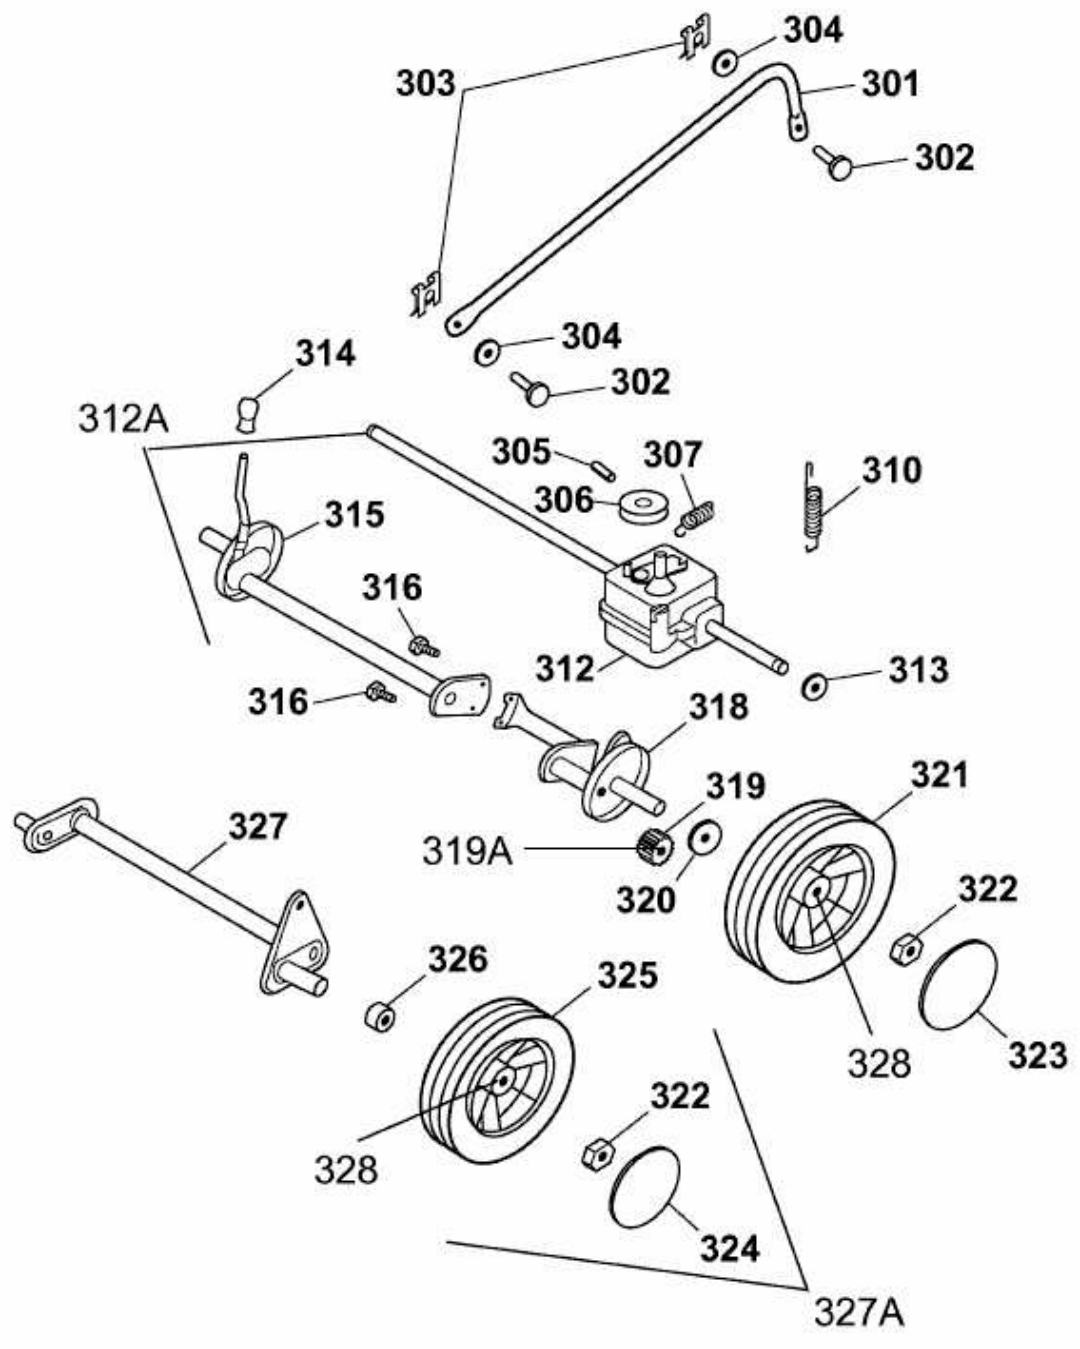

2.48 XM > 4218005 SERIE B (2009) > ACHSE, HÖHENVERSTELLUNG, RÄDER

4218005B-4