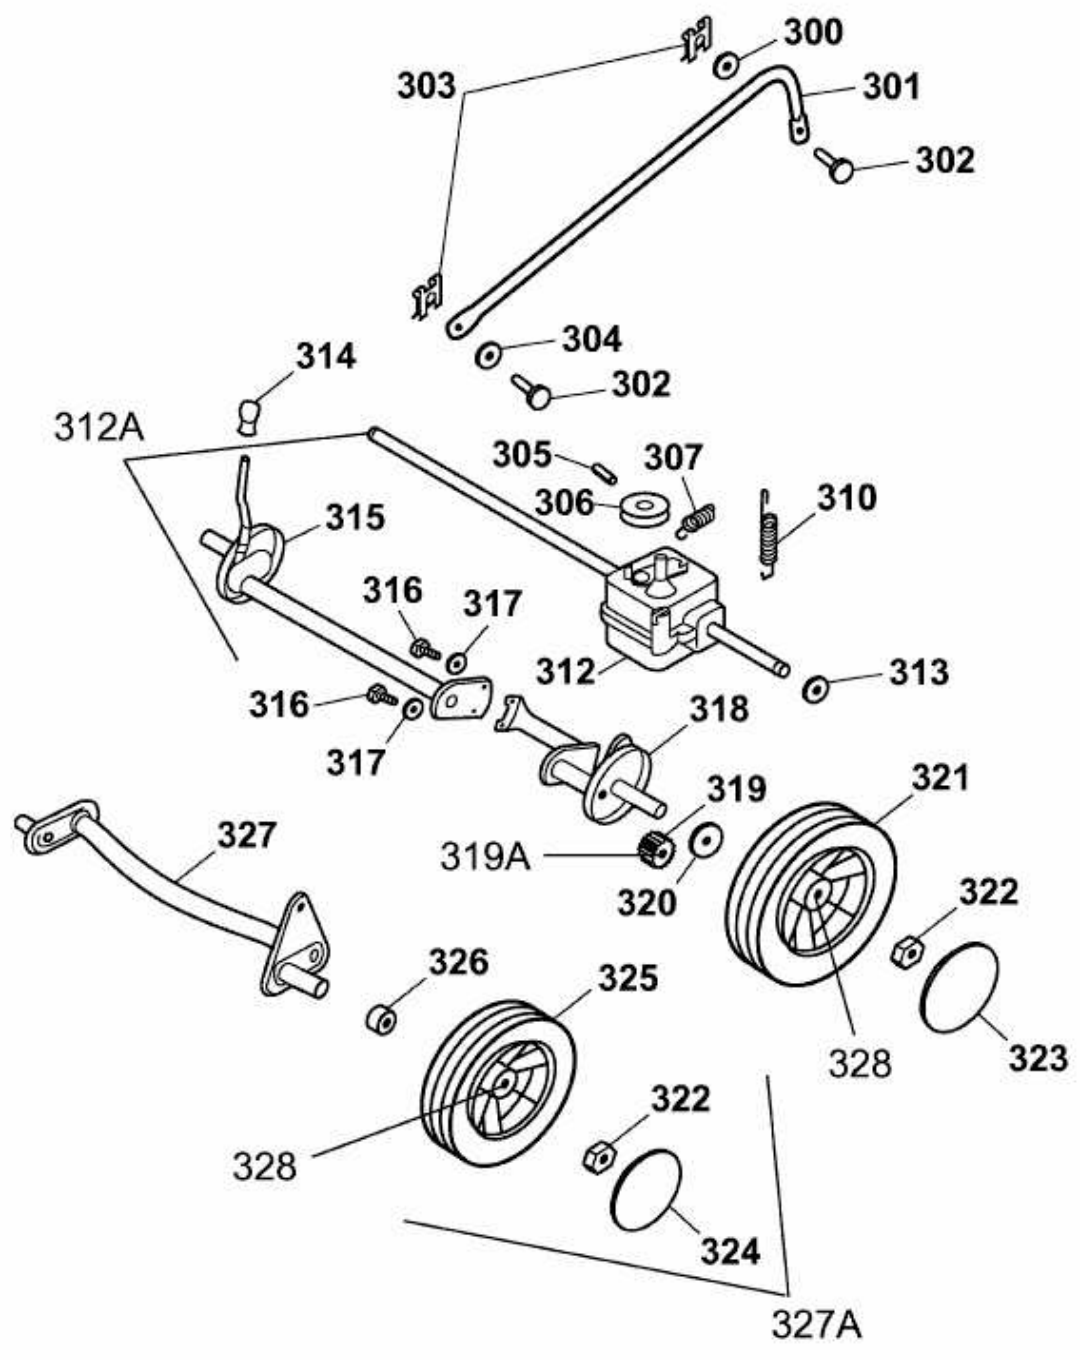

2.48 XM > 4218005 SERIE A (2008) > RÄDER, SCHNITTHÖHENVERSTELLUNG

4218005A-2