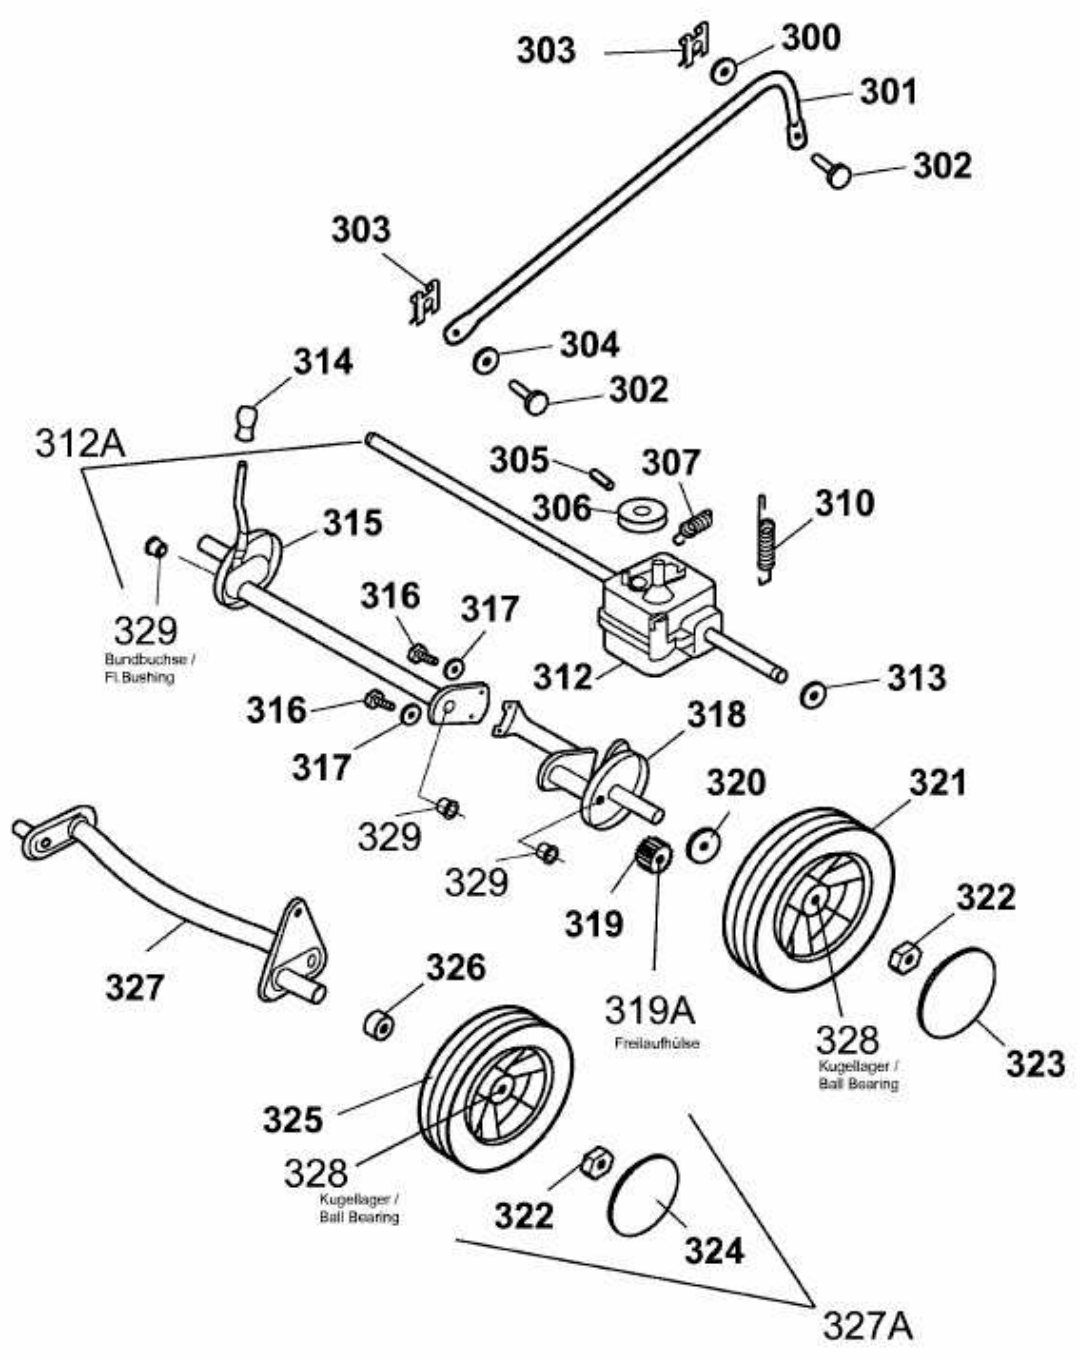

2.48 XM > 4218004 SERIE B (2009) > ACHSE, HÖHENVERSTELLUNG, RÄDER

4218004B-4