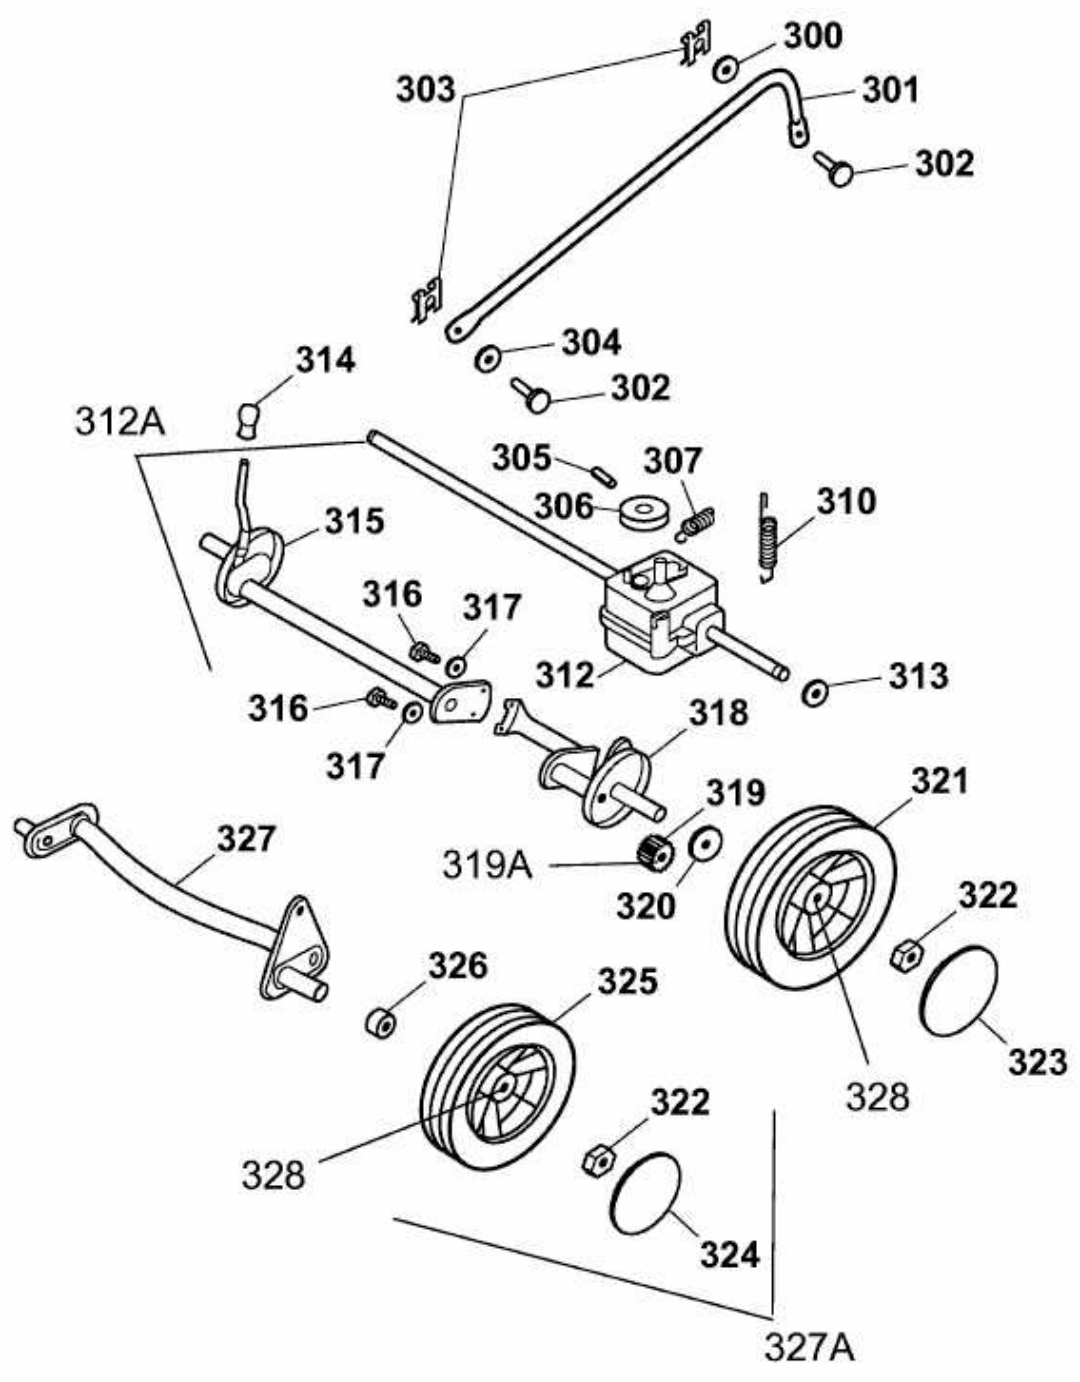

2.48 XM > 4218004 SERIE A (2007) > RÄDER, SCHNITTHÖHENVERSTELLUNG

4218004a-2