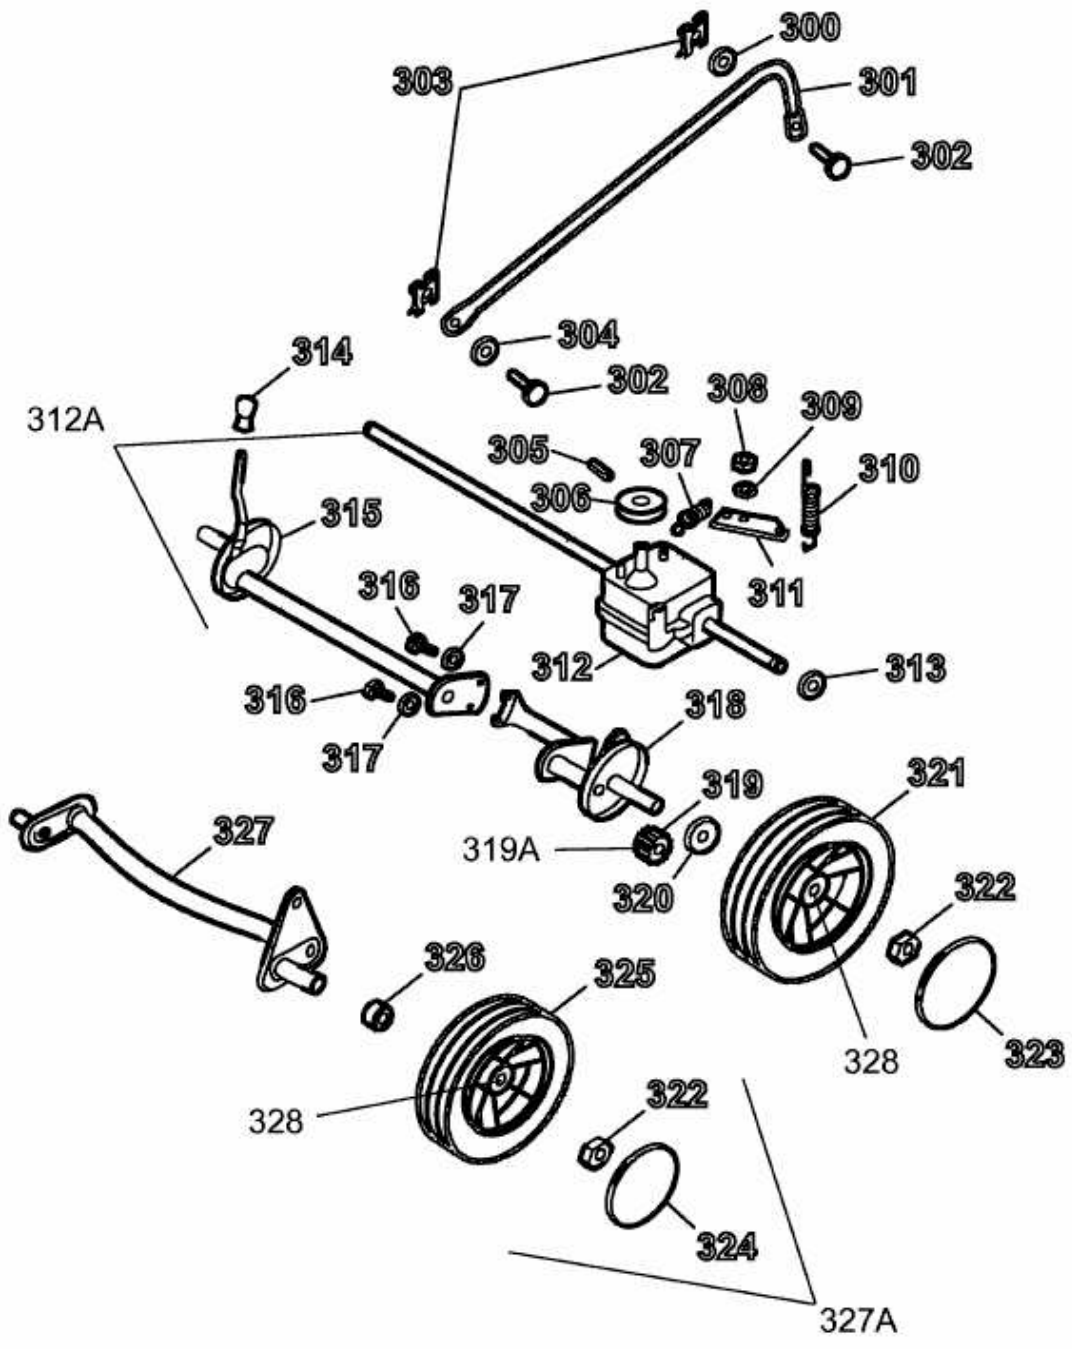

2.48 BA GOOD-LINE > 4218000 SERIE A (2004) > RÄDER, SCHNITTHÖHENVERSTELLUNG

2_48ba2