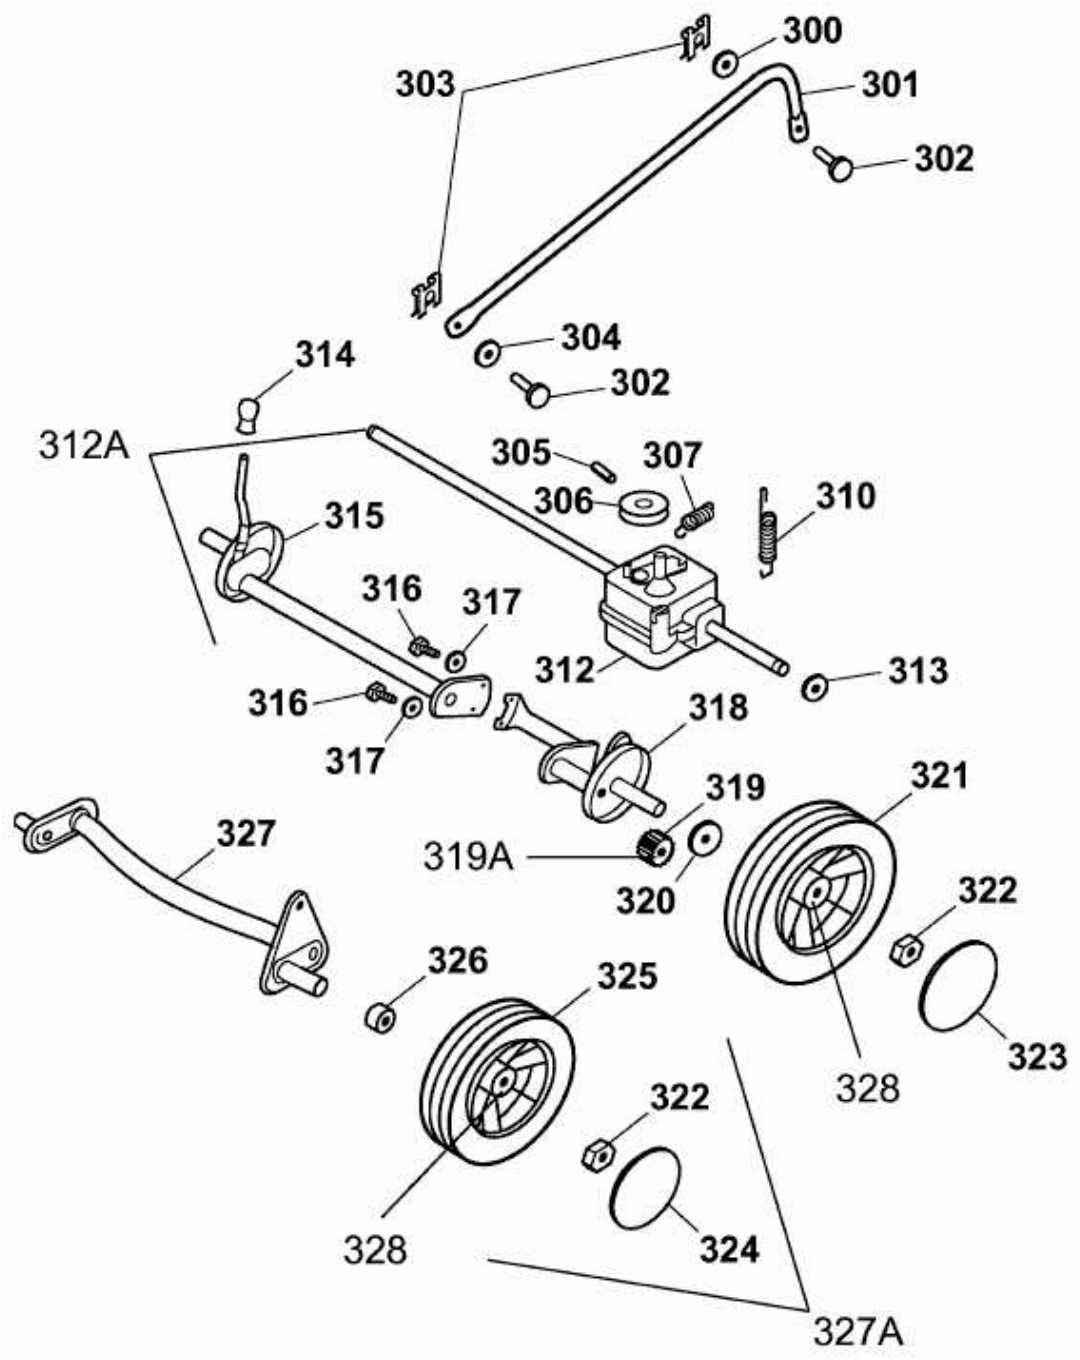

2.48 BA > 4218000 SERIE D (2007) > RÄDER, SCHNITTHÖHENVERSTELLUNG

4218000d-2