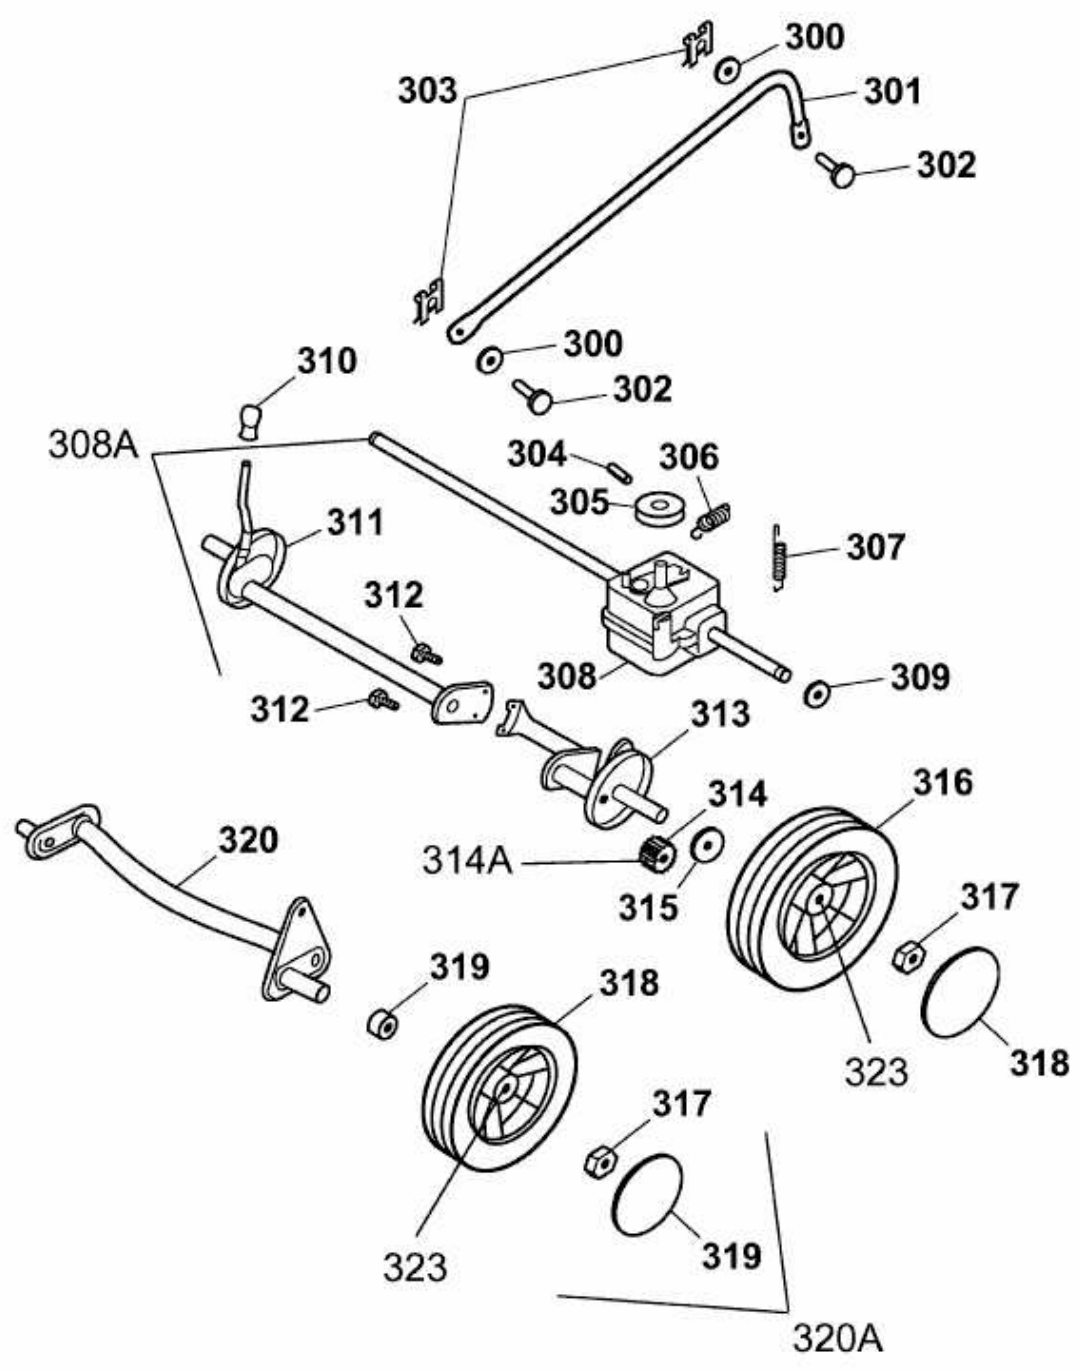

2.48 HA GOOD-LINE > 4217000 SERIE A (2006) > ACHSE, HÖHENVERSTELLUNG, RÄDER

4217000-2