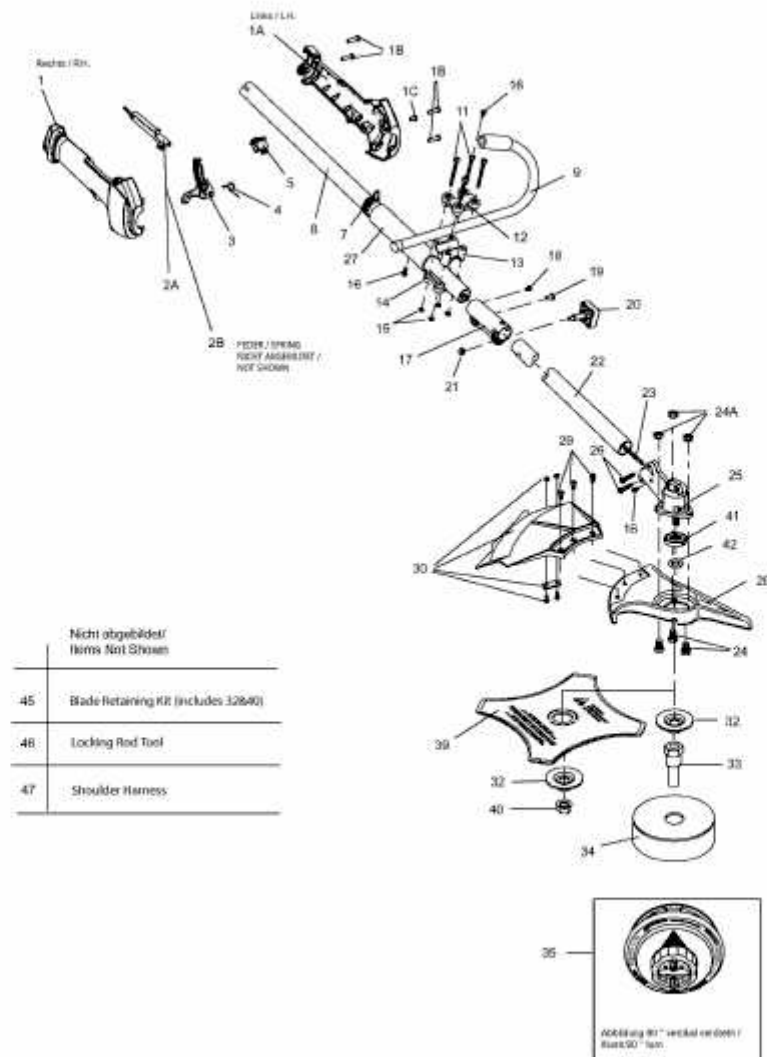

GT-S 2-31 41HD79MC650

E3-07024A-01