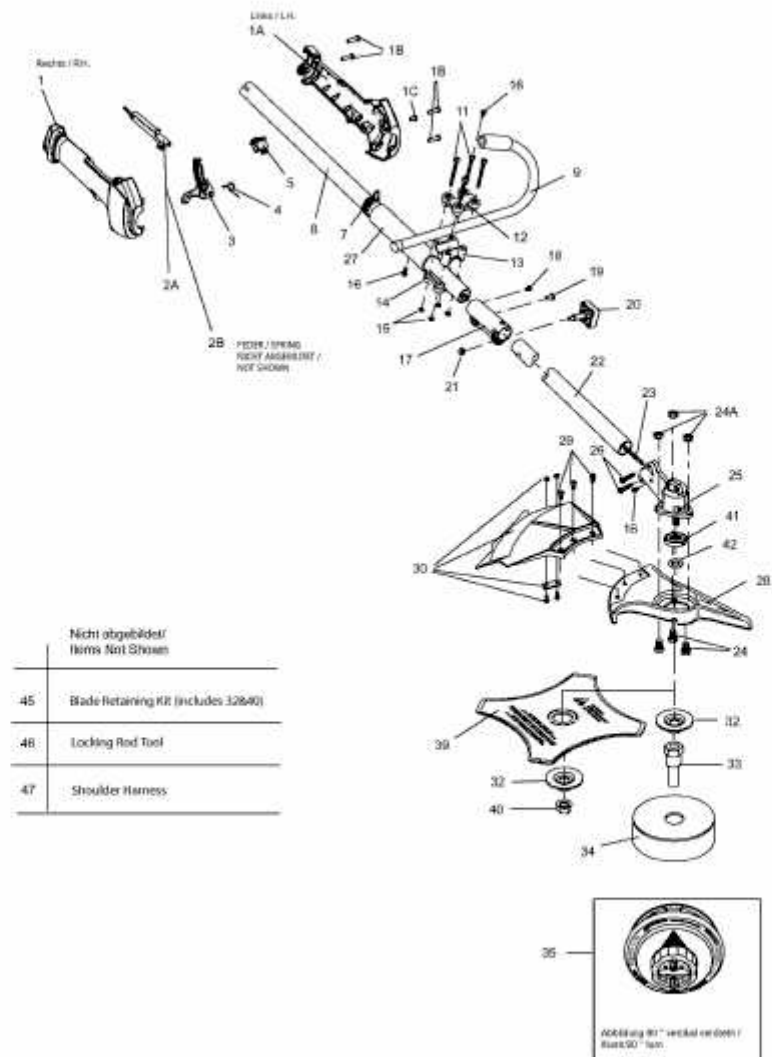

GT-S 2-31 41HD79MC650

E3-07024A-01