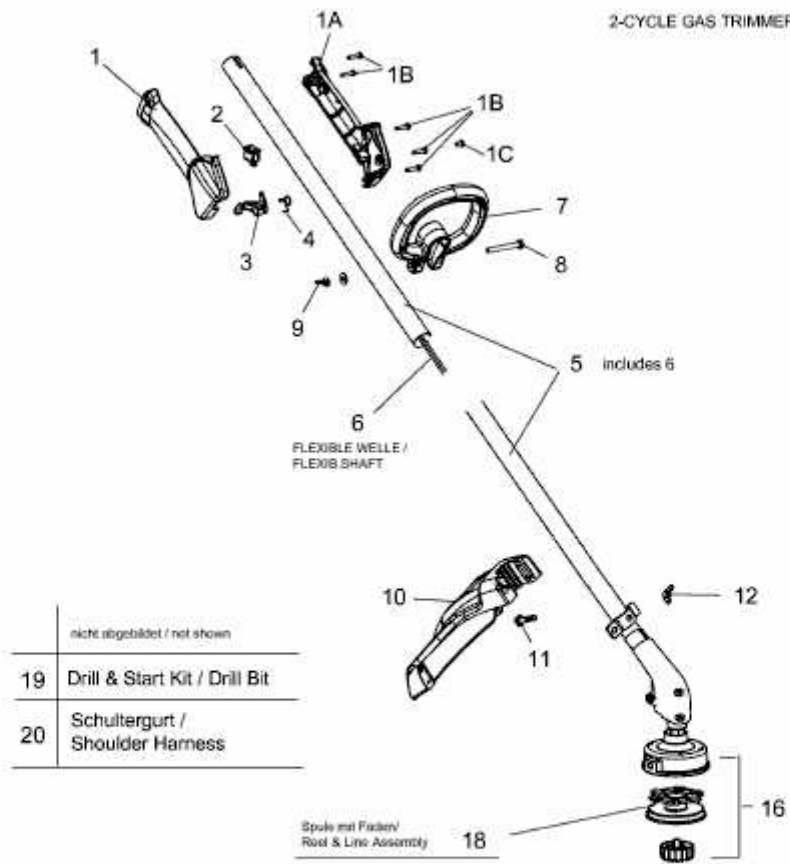

GT-S 2-25

41HD701C650

2-CYCLE GAS TRIMMER

	nicht abgebildet / not shown
19	Drill & Start Kit / Drill Bit
20	Schultergurt / Shoulder Harness

E3-07022A-01