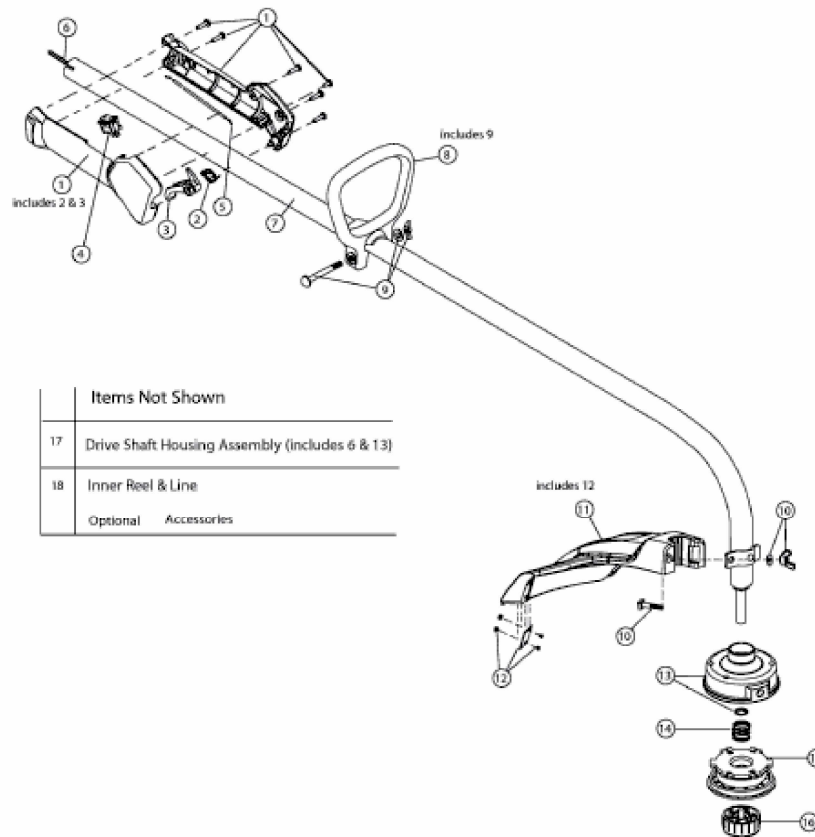

**MOD. 700
41GD700G678**

**2-CYCLE PETROL TRIMMER
REPLACEMENT PARTS**

E3-05155A-01