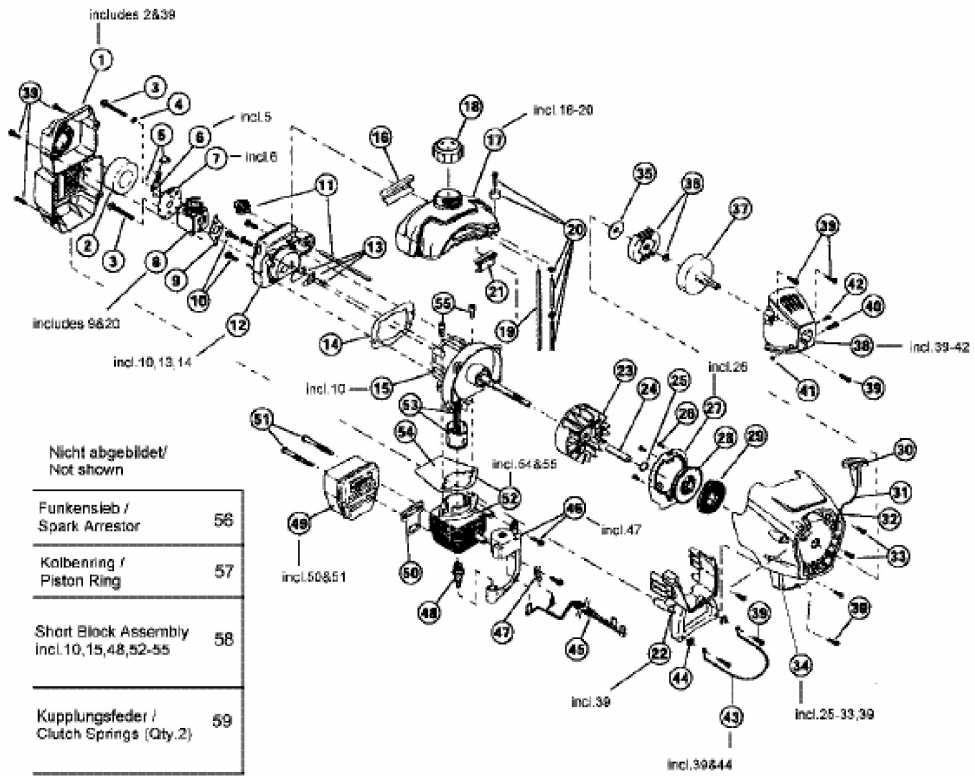

# 790 M AST

41ED79MC678

41ED79MC620 ( incl. GC 720 und HS 720 )

## ENGINE PARTS

### 2-CYCLE PETROL TRIMMER BRUSHCUTTER

E4-01276A