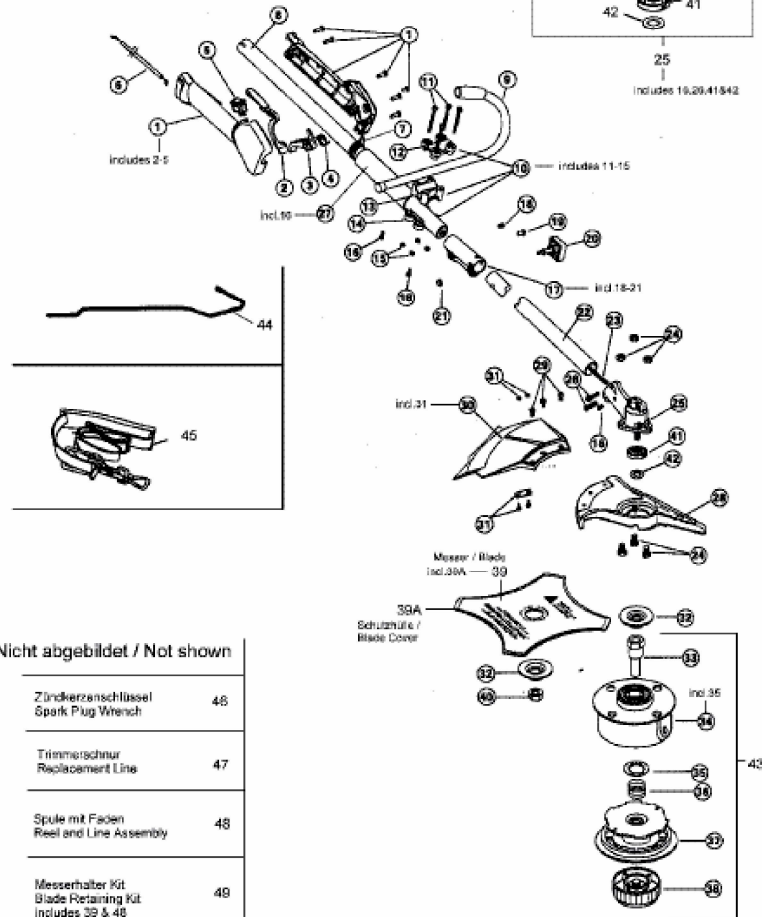

790 M AST 41ED79MC678

790 M AST 41ED79MC620
(Incl. GC 720 und HS 720)

Nicht abgebildet / Not shown

Zündkerzenschlüssel Spark Plug Wrench	48
Trimmerschnur Replacement Line	47
Spule mit Faden Reel and Line Assembly	48
Messerhalter Kit Blade Retaining Kit Includes 39 & 48	48

E4-01275A