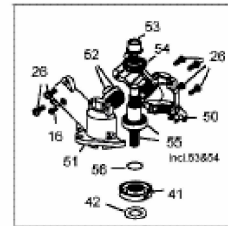

790 M AST 41ED79MC678

790 M AST 41ED79MC620
(Incl. GC 720 und HS 720)

Nicht abgebildet / Not shown

Zündkerzenschlüssel Spark Plug Wrench	48
Trimmerschnur Replacement Line	47
Spule mit Faden Reel and Line Assembly	48
Messerhalter Kit Blade Retaining Kit Includes 39 & 48	48

E4-01275A