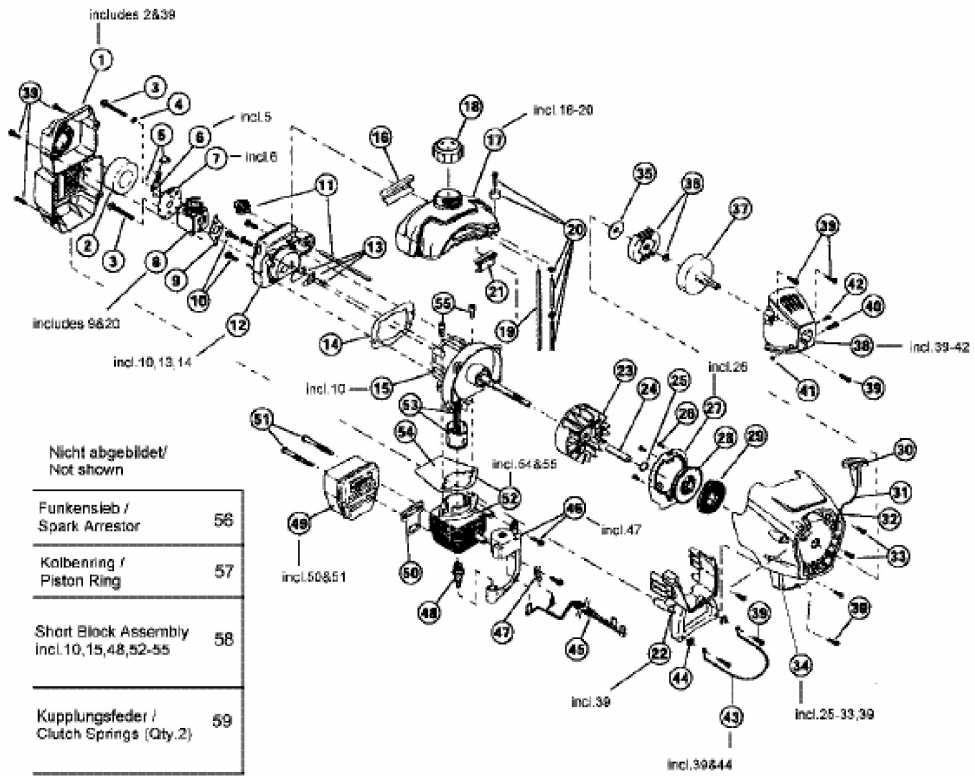

790 M AST

41ED79MC678

41ED79MC620 (incl. GC 720 und HS 720)

ENGINE PARTS

2-CYCLE PETROL TRIMMER BRUSHCUTTER

E4-01276A