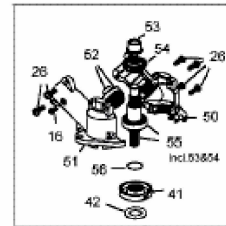

790 M AST 41ED79MC678

790 M AST 41ED79MC620  
( Incl. GC 720 und HS 720 )

Nicht abgebildet / Not shown

Zündkerzenschlüssel Spark Plug Wrench	48
Trimmerschnur Replacement Line	47
Spule mit Faden Reel and Line Assembly	48
Messerhalter Kit Blade Retaining Kit Includes 39 & 48	48

E4-01275A