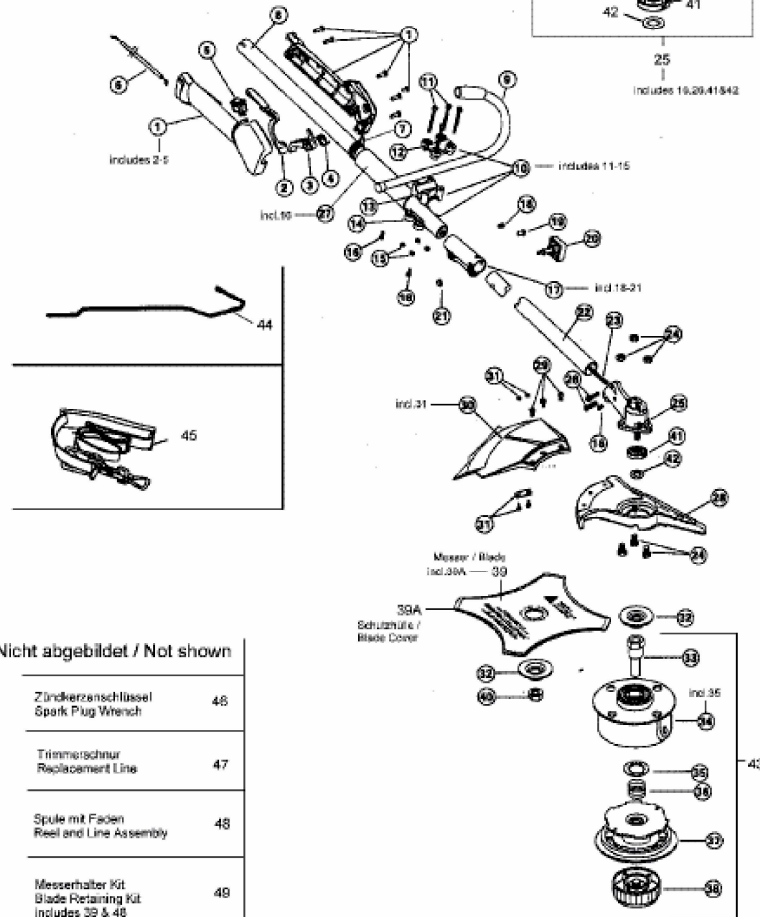

790 M AST 41ED79MC678

790 M AST 41ED79MC620  
( Incl. GC 720 und HS 720 )

Nicht abgebildet / Not shown

Zündkerzenschlüssel Spark Plug Wrench	48
Trimmerschnur Replacement Line	47
Spule mit Faden Reel and Line Assembly	48
Messerhalter Kit Blade Retaining Kit Includes 39 & 48	48

E4-01275A