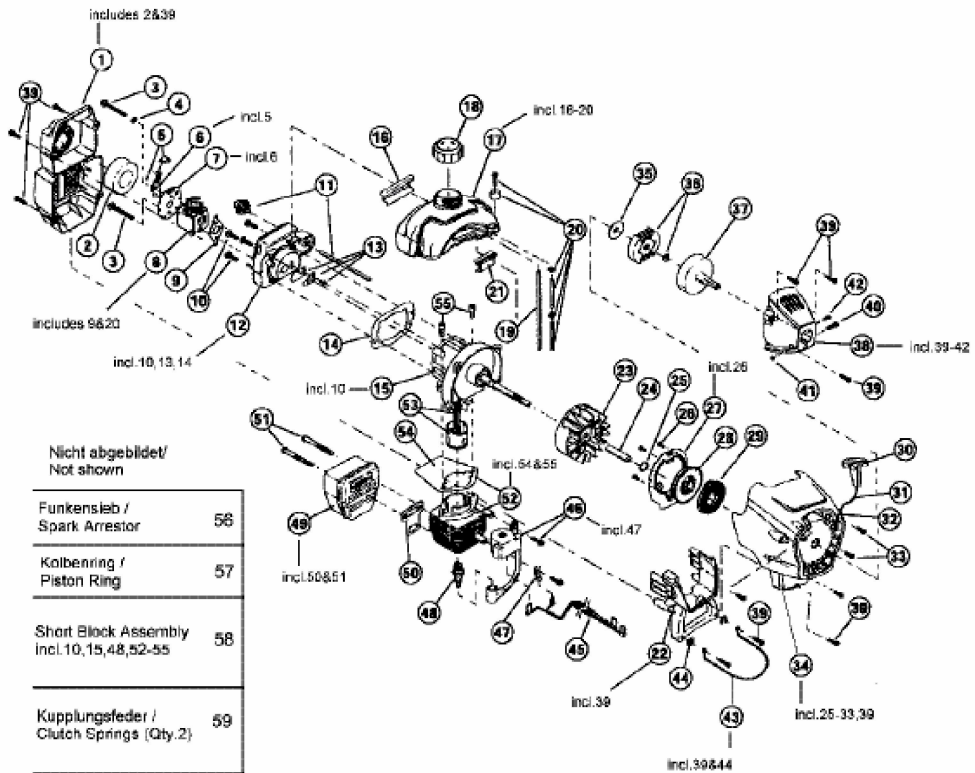

790 M AST

41ED79MC678

41ED79MC620 (incl. GC 720 und HS 720)

ENGINE PARTS

2-CYCLE PETROL TRIMMER BRUSHCUTTER

E4-01276A