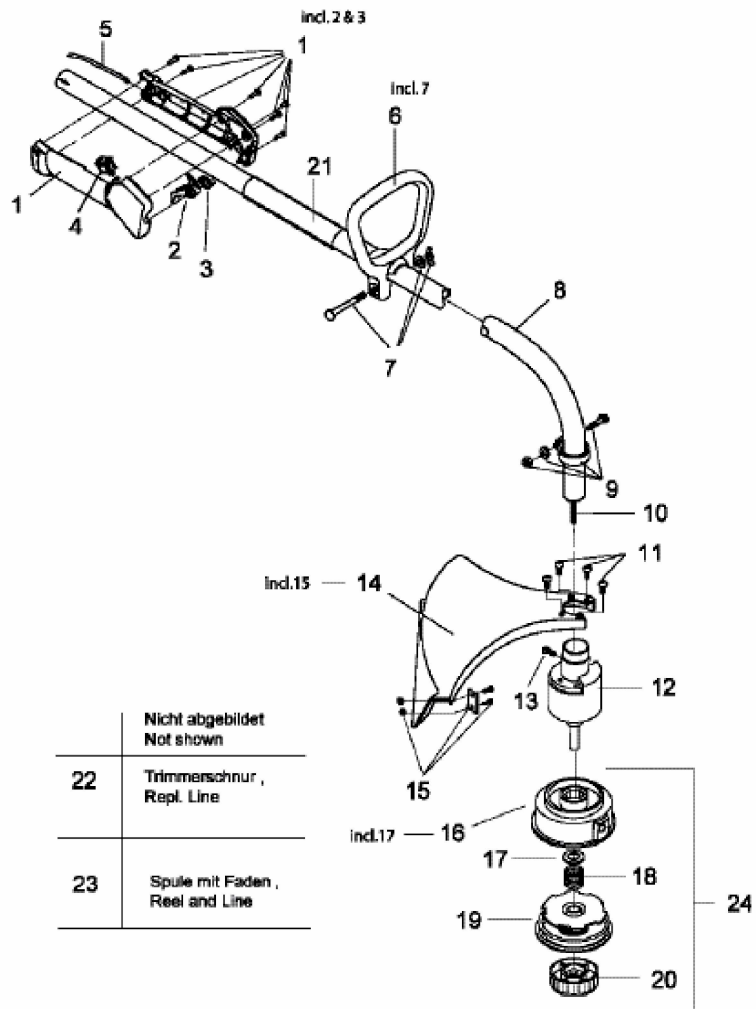

MODEL 700 41ED700G678

MODEL 700 41ED700G620

incl. Reserve-Spule ,Ref.23

2-CYCLE PETROL TRIMMER

	Nicht abgebildet Not shown
22	Trimmerschnur , Repl. Line
23	Spule mit Faden , Reel and Line

E4-01269A