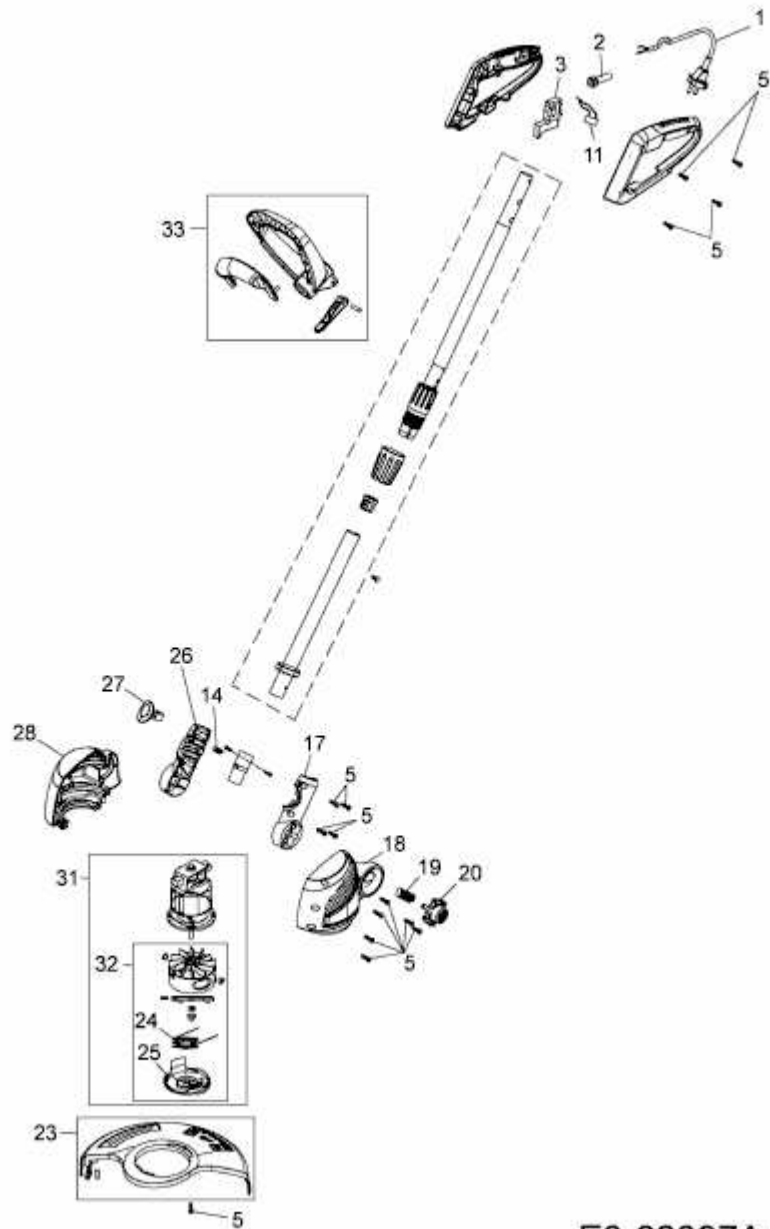

GTE 840 > 41BCWUWX650 (2015) > GRUNDGERÄT

E3-02397A-01