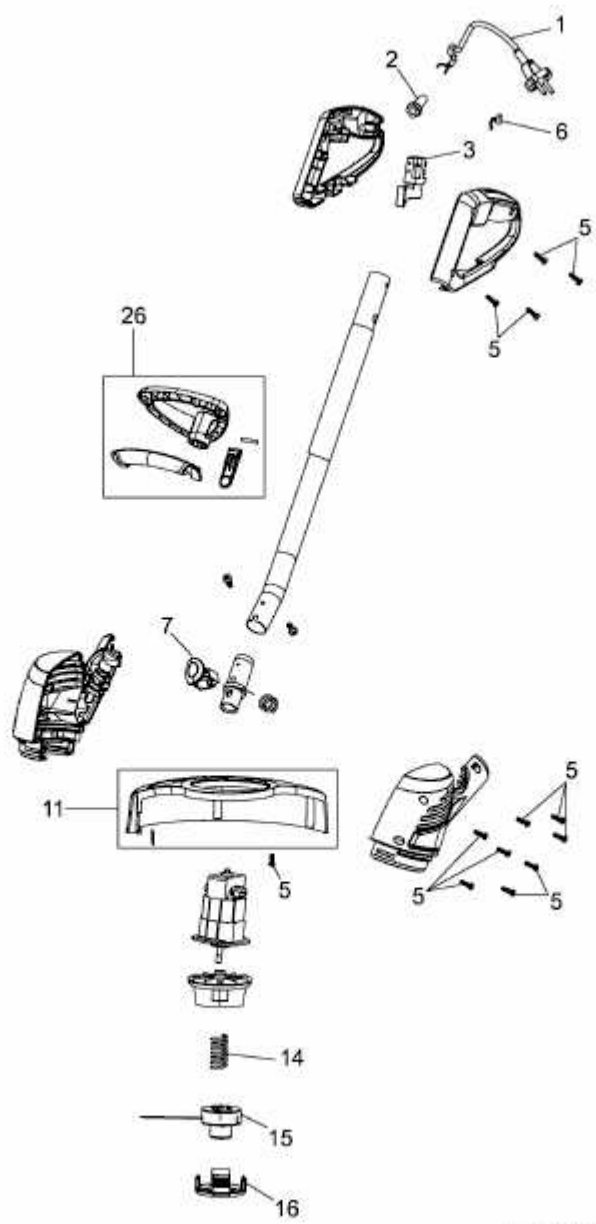

GTE 830 > 41BCWUUX650 (2015) > GRUNDGERÄT

E3-02396A-01